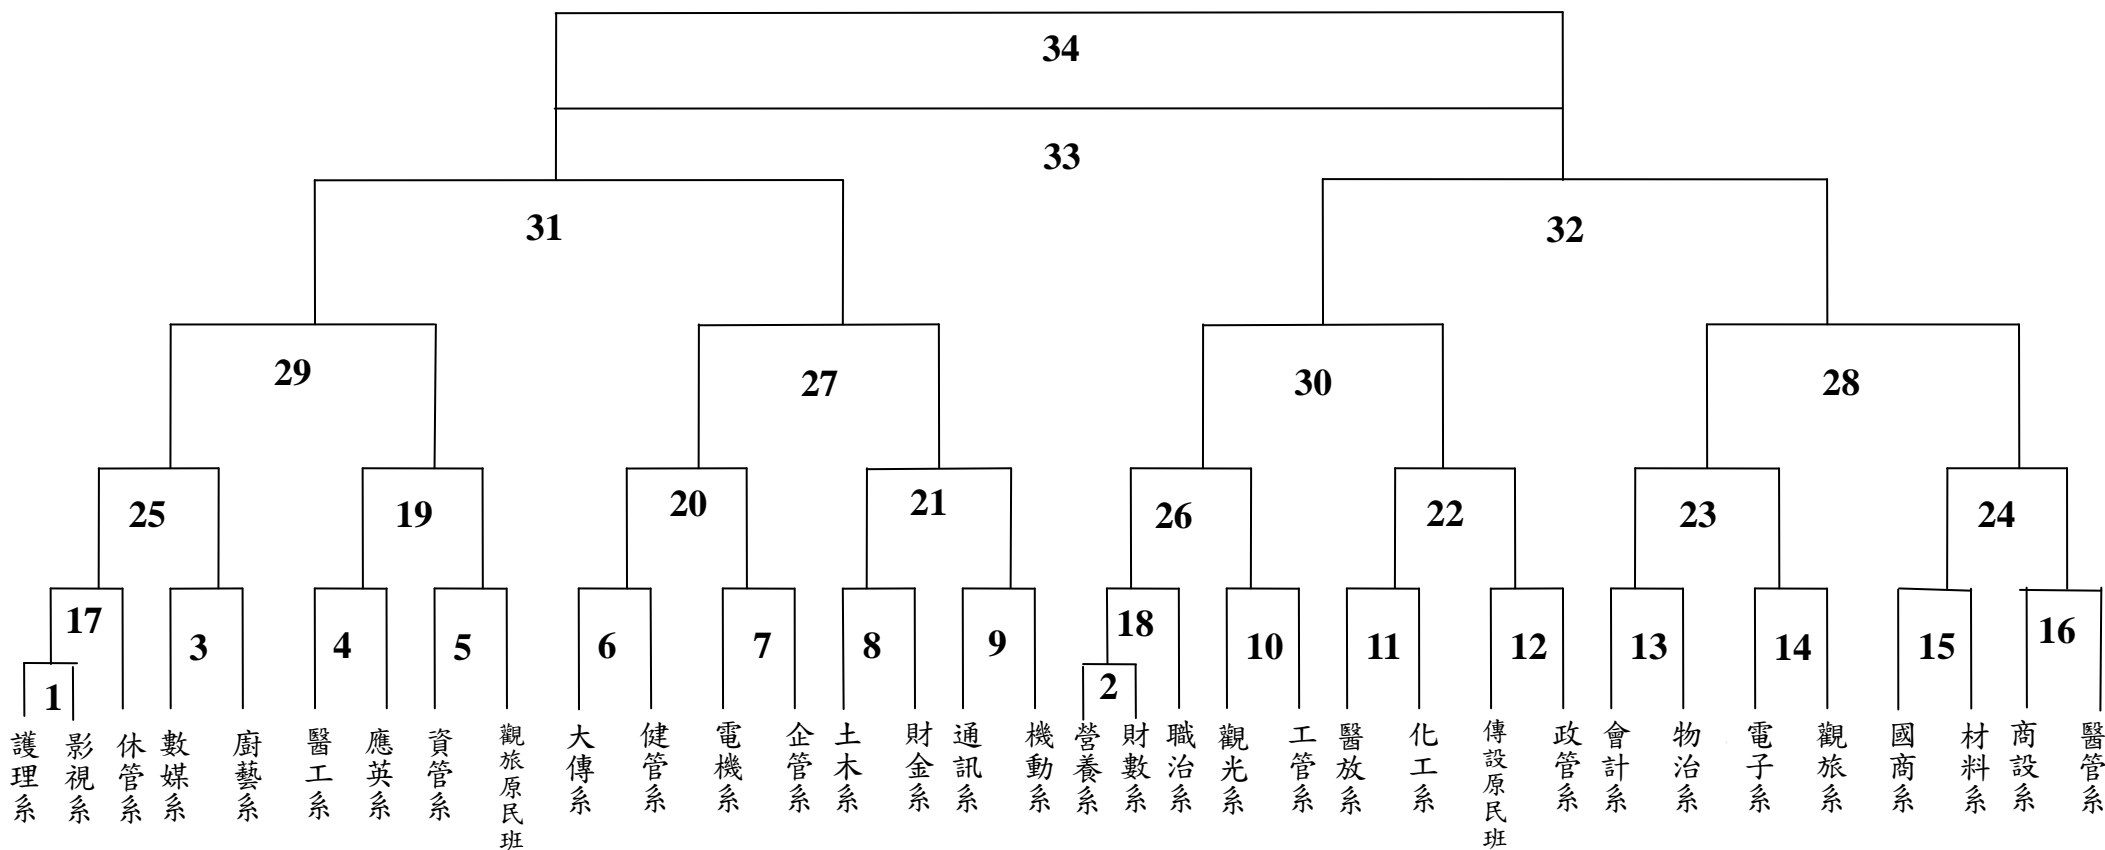

107 學年度新生盃排球賽男生組賽程表

日期 場地	11/26(一)			11/27(二)			11/28(三)			11/29(四)			12/3(一)	
	18:30~ 19:30	19:30~ 20:30	20:30~ 21:30	18:30~ 19:30	19:30~ 20:30	20:30~ 21:30	18:30~ 19:30	19:30~ 20:30	20:30~ 21:30	18:30~ 19:30	19:30~ 20:30	20:30~ 21:30	18:30~ 19:30	19:30~ 20:30
D	1	4	7	10	13	16	19	22	25	27	29	31	33	34
E	2	5	8	11	14	17	20	23	26	28	30	32		
F	3	6	9	12	15	18	21	24						

107 學年度新生盃排球賽女生組賽程表

日期 場地	11/26(一)			11/27(二)			11/28(三)			11/29(四)			12/3(一)	
	18:30~ 19:30	19:30~ 20:30	20:30~ 21:30	18:30~ 19:30	19:30~ 20:30	20:30~ 21:30	18:30~ 19:30	19:30~ 20:30	20:30~ 21:30	18:30~ 19:30	19:30~ 20:30	20:30~ 21:30	18:30~ 19:30	19:30~ 20:30
A	1	4	7	10	13	16	19	22	25	28	30	32	34	35
B	2	5	8	11	14	17	20	23	26	29	31	33		
C	3	6	9	12	15	18	21	24	27					