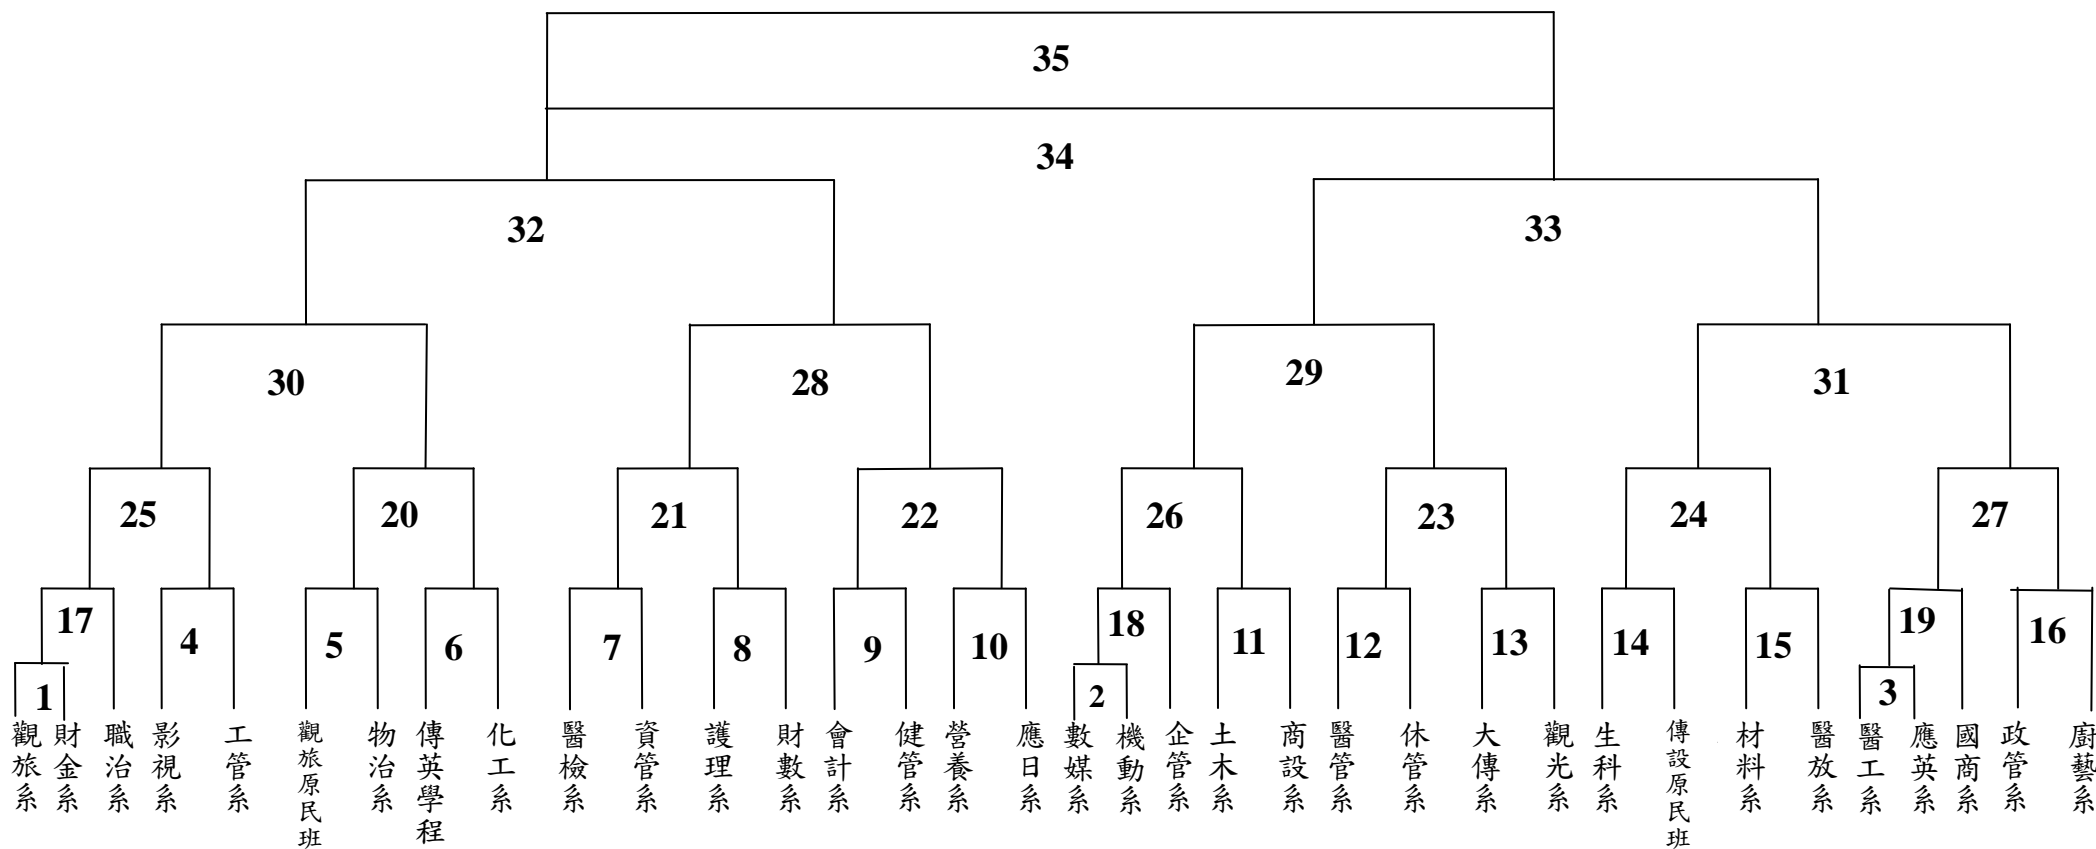

107 學年度新生盃排球賽男生組賽程表

日期 場地	11/26(一)			11/27(二)			11/28(三)			11/29(四)			12/3(一)	
	18:30~ 19:30	19:30~ 20:30	20:30~ 21:30	18:30~ 19:30	19:30~ 20:30	20:30~ 21:30	18:30~ 19:30	19:30~ 20:30	20:30~ 21:30	18:30~ 19:30	19:30~ 20:30	20:30~ 21:30	18:30~ 19:30	19:30~ 20:30
D	1	4	7	10	13	16	19	22	25	27	29	31	33	34
E	2	5	8	11	14	17	20	23	26	28	30	32		
F	3	6	9	12	15	18	21	24						

107 學年度新生盃排球賽女生組賽程表

日期 場地	11/26(一)			11/27(二)			11/28(三)			11/29(四)			12/3(一)	
	18:30~ 19:30	19:30~ 20:30	20:30~ 21:30	18:30~ 19:30	19:30~ 20:30	20:30~ 21:30	18:30~ 19:30	19:30~ 20:30	20:30~ 21:30	18:30~ 19:30	19:30~ 20:30	20:30~ 21:30	18:30~ 19:30	19:30~ 20:30
A	1	4	7	10	13	16	19	22	25	28	30	32	34	35
B	2	5	8	11	14	17	20	23	26	29	31	33		
C	3	6	9	12	15	18	21	24	27					