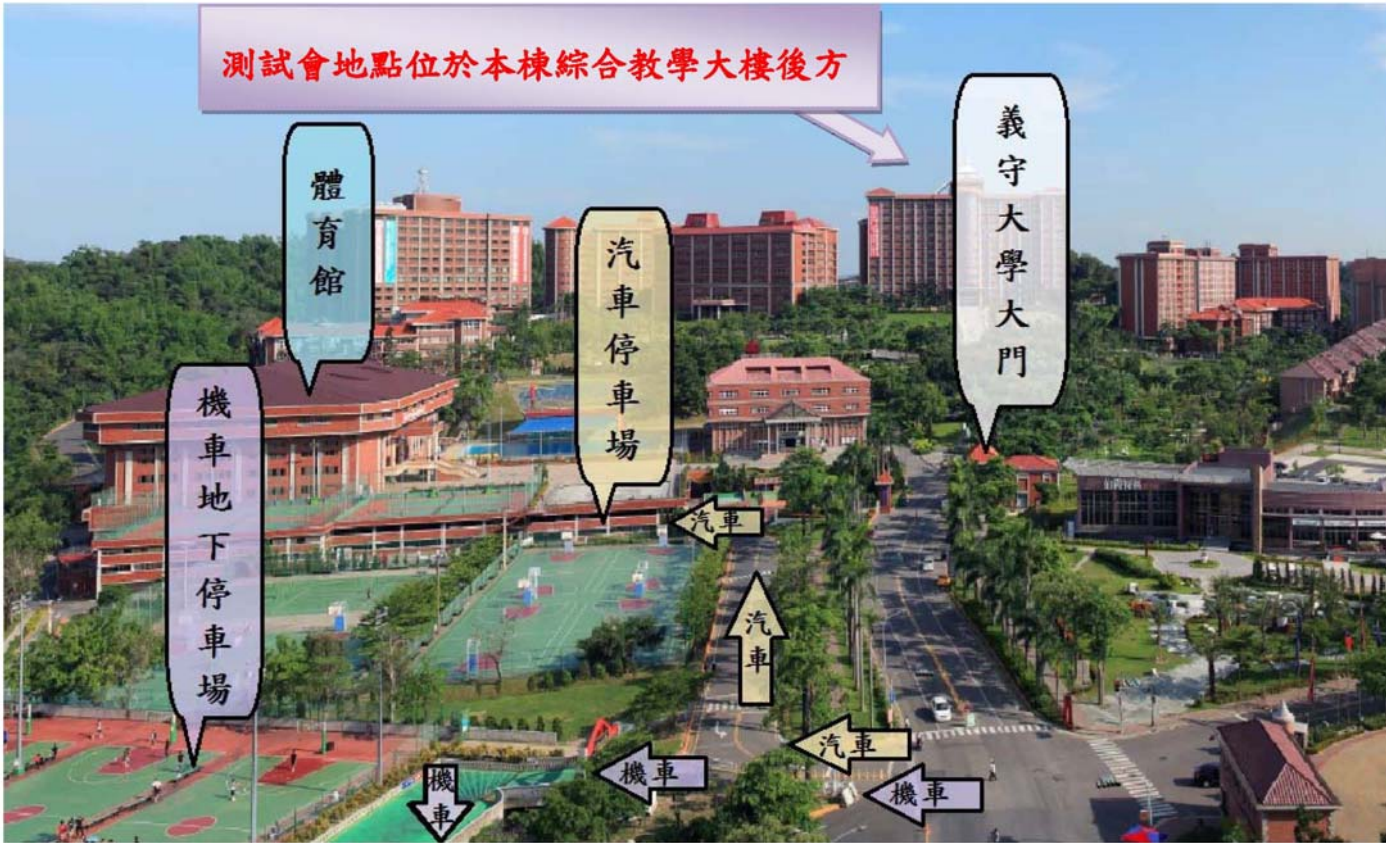

交通資訊

一、自行開車或騎車者，請參閱下圖停車及測試地點說明。

備註：

1. 汽車請於義大國際高中前岔路左轉後立即右轉，沿車道遵行方向進入停車場。
2. 機車請於義大國際高中前對向機車入口處進入(請攜帶行照，以利機車出入管制)。

二、搭乘義大客運者，請參考[義大客運時刻表](#)：

網址：http://www.edabus.com.tw/Information_Timetable.aspx

因部分車次例假日並未繞駛進入校園(僅停靠義大世界等處)，請提早乘坐，以免影響測試報到時間。