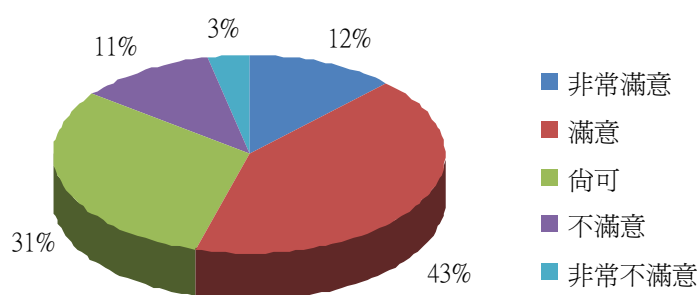

7-1 針對您經常使用的區域，請問您是否滿意該區域的整體環境清潔品質？

7-1. 整體環境清潔品質

非常滿意	滿意	尚可	不滿意	非常不滿意
15%	48%	29%	6%	2%

校本部 問卷項目

項目二：校內廁所清潔維護管理	非常滿意	滿意	尚可	不滿意	非常不滿意
1.請問您是否滿意校內廁所清潔維護頻率?	13%	46%	28%	10%	3%
2.請問您是否滿意校內廁所標示?	14%	50%	31%	4%	1%
3.請問您是否滿意校內廁所通風設施?	12%	40%	33%	12%	3%
4.請問您是否滿意校內廁所積水處理情形?	12%	43%	31%	11%	3%
5.請問您是否滿意校內廁所整體清潔維護品質?	12%	44%	31%	10%	3%
6.請問您是否滿意校內廁所文化(如學生會張貼之生活小品等)?	17%	45%	31%	5%	2%

分析圖

1.廁所清潔維護頻率

2.廁所標示

3.廁所通風設施

4.廁所積水處理情形

5.廁所整體清潔維護品質

6.校內廁所文化

7. 請問您經常使用校內下列哪一大樓廁所？（依使用率高低排序，由高至低）

(1) 校內各區域使用率統整如下：

排序	大樓	使用率	排序	大樓	使用率	排序	大樓	使用率
1	綜合教學大樓	46.9%	4	第二綜合教學大樓	9.9%	7	活動中心	0.4%
2	行政大樓	14.1%	5	科技大樓	8.8%	8	體育館	0.2%
3	無經常使用區域	13.1%	6	理工大樓	6.6%			

(2) 細分校內各大樓之使用率統整如下：

排序	樓層	使用率	排序	樓層	使用率	排序	樓層	使用率
1	無經常使用區域	13.2%	18	行政大樓 9 樓	1.7%	35	第二綜合教學大樓 1 樓	0.5%
2	綜合教學大樓 6 樓	7.9%	19	科技大樓 2 樓	1.6%	36	綜合教學大樓 2 樓	0.5%
3	綜合教學大樓 5 樓	7.7%	20	科技大樓 7 樓	1.6%	37	綜合教學大樓 11 樓	0.5%
4	第二綜合教學大樓 10 樓	7.1%	21	科技大樓 5 樓	1.3%	38	綜合教學大樓 10 樓	0.4%
5	綜合教學大樓 4 樓	7.0%	22	行政大樓 4 樓	1.2%	39	綜合教學大樓 12 樓	0.4%
6	綜合教學大樓 7 樓	6.6%	23	理工大樓 1 樓	1.1%	40	科技大樓 10 樓	0.3%
7	綜合教學大樓 9 樓	4.6%	24	理工大樓 2 樓	1.0%	41	行政大樓 10 樓	0.2%
8	行政大樓 8 樓	3.8%	25	科技大樓 8 樓	0.9%	42	活動中心 1 樓	0.2%
9	綜合教學大樓 3 樓	3.5%	26	行政大樓 7 樓	0.8%	43	科技大樓 3 樓	0.2%
10	綜合教學大樓 13 樓	3.1%	27	科技大樓 9 樓	0.8%	44	第二綜合教學大樓 2 樓	0.2%
11	綜合教學大樓 8 樓	2.4%	28	科技大樓 4 樓	0.7%	45	第二綜合教學大樓 8 樓	0.2%
12	行政大樓 6 樓	2.3%	29	科技大樓 6 樓	0.7%	46	體育館	0.2%
13	行政大樓 1 樓	2.2%	30	行政大樓 2 樓	0.6%	47	活動中心 3 樓	0.1%
14	綜合教學大樓 1 樓	2.2%	31	行政大樓 3 樓	0.6%	48	活動中心 4 樓	0.1%
15	理工大樓 3 樓	2.0%	32	行政大樓 5 樓	0.6%	49	科技大樓地下 1 樓	0.1%
16	第二綜合教學大樓 7 樓	2.0%	33	科技大樓 1 樓	0.5%	50	科技大樓地下 2 樓	0.1%
17	理工大樓 4 樓	1.9%	34	理工大樓 5 樓	0.5%	51	理工大樓 6 樓	0.1%