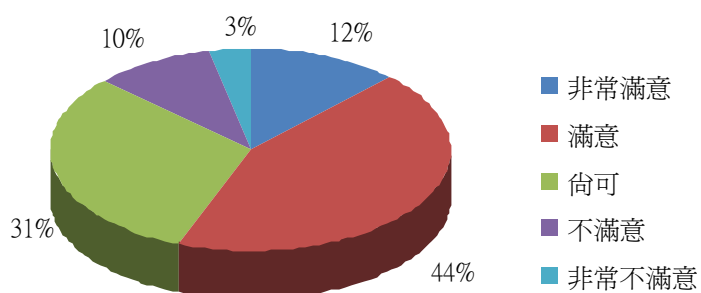

7-1 針對您經常使用的區域，請問您是否滿意該區域的整體環境清潔品質？

7-1. 整體環境清潔品質

非常滿意	滿意	尚可	不滿意	非常不滿意
15%	48%	29%	6%	2%

校本部 問卷項目

項目二：校內廁所清潔維護管理	非常滿意	滿意	尚可	不滿意	非常不滿意
1.請問您是否滿意校內廁所清潔維護頻率?	13%	46%	28%	10%	3%
2.請問您是否滿意校內廁所標示?	14%	50%	31%	4%	1%
3.請問您是否滿意校內廁所通風設施?	12%	40%	33%	12%	3%
4.請問您是否滿意校內廁所積水處理情形?	12%	43%	31%	11%	3%
5.請問您是否滿意校內廁所整體清潔維護品質?	12%	44%	31%	10%	3%
6.請問您是否滿意校內廁所文化(如學生會張貼之生活小品等)?	17%	45%	31%	5%	2%

分析圖

1.廁所清潔維護頻率

2.廁所標示

3.廁所通風設施

4.廁所積水處理情形

5.廁所整體清潔維護品質

6.校內廁所文化

7. 請問您經常使用校內下列哪一大樓廁所？（依使用率高低排序，由高至低）

(1) 校內各區域使用率統整如下：

排序	大樓	使用率	排序	大樓	使用率	排序	大樓	使用率
1	綜合教學大樓	46.9%	4	第二綜合教學大樓	9.9%	7	活動中心	0.4%
2	行政大樓	14.1%	5	科技大樓	8.8%	8	體育館	0.2%
3	無經常使用區域	13.1%	6	理工大樓	6.6%			

(2) 細分校內各大樓之使用率統整如下：

排序	樓層	使用率	排序	樓層	使用率	排序	樓層	使用率
1	無經常使用區域	13.2%	18	行政大樓 9 樓	1.7%	35	第二綜合教學大樓 1 樓	0.5%
2	綜合教學大樓 6 樓	7.9%	19	科技大樓 2 樓	1.6%	36	綜合教學大樓 2 樓	0.5%
3	綜合教學大樓 5 樓	7.7%	20	科技大樓 7 樓	1.6%	37	綜合教學大樓 11 樓	0.5%
4	第二綜合教學大樓 10 樓	7.1%	21	科技大樓 5 樓	1.3%	38	綜合教學大樓 10 樓	0.4%
5	綜合教學大樓 4 樓	7.0%	22	行政大樓 4 樓	1.2%	39	綜合教學大樓 12 樓	0.4%
6	綜合教學大樓 7 樓	6.6%	23	理工大樓 1 樓	1.1%	40	科技大樓 10 樓	0.3%
7	綜合教學大樓 9 樓	4.6%	24	理工大樓 2 樓	1.0%	41	行政大樓 10 樓	0.2%
8	行政大樓 8 樓	3.8%	25	科技大樓 8 樓	0.9%	42	活動中心 1 樓	0.2%
9	綜合教學大樓 3 樓	3.5%	26	行政大樓 7 樓	0.8%	43	科技大樓 3 樓	0.2%
10	綜合教學大樓 13 樓	3.1%	27	科技大樓 9 樓	0.8%	44	第二綜合教學大樓 2 樓	0.2%
11	綜合教學大樓 8 樓	2.4%	28	科技大樓 4 樓	0.7%	45	第二綜合教學大樓 8 樓	0.2%
12	行政大樓 6 樓	2.3%	29	科技大樓 6 樓	0.7%	46	體育館	0.2%
13	行政大樓 1 樓	2.2%	30	行政大樓 2 樓	0.6%	47	活動中心 3 樓	0.1%
14	綜合教學大樓 1 樓	2.2%	31	行政大樓 3 樓	0.6%	48	活動中心 4 樓	0.1%
15	理工大樓 3 樓	2.0%	32	行政大樓 5 樓	0.6%	49	科技大樓地下 1 樓	0.1%
16	第二綜合教學大樓 7 樓	2.0%	33	科技大樓 1 樓	0.5%	50	科技大樓地下 2 樓	0.1%
17	理工大樓 4 樓	1.9%	34	理工大樓 5 樓	0.5%	51	理工大樓 6 樓	0.1%