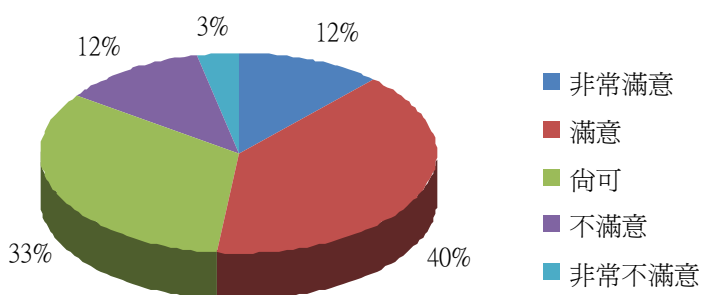

7-1 針對您經常使用的區域，請問您是否滿意該區域的整體環境清潔品質？

7-1. 整體環境清潔品質

非常滿意	滿意	尚可	不滿意	非常不滿意
15%	48%	29%	6%	2%

校本部 問卷項目

項目二：校內廁所清潔維護管理	非常滿意	滿意	尚可	不滿意	非常不滿意
1.請問您是否滿意校內廁所清潔維護頻率?	13%	46%	28%	10%	3%
2.請問您是否滿意校內廁所標示?	14%	50%	31%	4%	1%
3.請問您是否滿意校內廁所通風設施?	12%	40%	33%	12%	3%
4.請問您是否滿意校內廁所積水處理情形?	12%	43%	31%	11%	3%
5.請問您是否滿意校內廁所整體清潔維護品質?	12%	44%	31%	10%	3%
6.請問您是否滿意校內廁所文化(如學生會張貼之生活小品等)?	17%	45%	31%	5%	2%

分析圖

1.廁所清潔維護頻率

2.廁所標示

3.廁所通風設施

4.廁所積水處理情形

5.廁所整體清潔維護品質

6.校內廁所文化

7. 請問您經常使用校內下列哪一大樓廁所？（依使用率高低排序，由高至低）

(1) 校內各區域使用率統整如下：

排序	大樓	使用率	排序	大樓	使用率	排序	大樓	使用率
1	綜合教學大樓	46.9%	4	第二綜合教學大樓	9.9%	7	活動中心	0.4%
2	行政大樓	14.1%	5	科技大樓	8.8%	8	體育館	0.2%
3	無經常使用區域	13.1%	6	理工大樓	6.6%			

(2) 細分校內各大樓之使用率統整如下：

排序	樓層	使用率	排序	樓層	使用率	排序	樓層	使用率
1	無經常使用區域	13.2%	18	行政大樓 9 樓	1.7%	35	第二綜合教學大樓 1 樓	0.5%
2	綜合教學大樓 6 樓	7.9%	19	科技大樓 2 樓	1.6%	36	綜合教學大樓 2 樓	0.5%
3	綜合教學大樓 5 樓	7.7%	20	科技大樓 7 樓	1.6%	37	綜合教學大樓 11 樓	0.5%
4	第二綜合教學大樓 10 樓	7.1%	21	科技大樓 5 樓	1.3%	38	綜合教學大樓 10 樓	0.4%
5	綜合教學大樓 4 樓	7.0%	22	行政大樓 4 樓	1.2%	39	綜合教學大樓 12 樓	0.4%
6	綜合教學大樓 7 樓	6.6%	23	理工大樓 1 樓	1.1%	40	科技大樓 10 樓	0.3%
7	綜合教學大樓 9 樓	4.6%	24	理工大樓 2 樓	1.0%	41	行政大樓 10 樓	0.2%
8	行政大樓 8 樓	3.8%	25	科技大樓 8 樓	0.9%	42	活動中心 1 樓	0.2%
9	綜合教學大樓 3 樓	3.5%	26	行政大樓 7 樓	0.8%	43	科技大樓 3 樓	0.2%
10	綜合教學大樓 13 樓	3.1%	27	科技大樓 9 樓	0.8%	44	第二綜合教學大樓 2 樓	0.2%
11	綜合教學大樓 8 樓	2.4%	28	科技大樓 4 樓	0.7%	45	第二綜合教學大樓 8 樓	0.2%
12	行政大樓 6 樓	2.3%	29	科技大樓 6 樓	0.7%	46	體育館	0.2%
13	行政大樓 1 樓	2.2%	30	行政大樓 2 樓	0.6%	47	活動中心 3 樓	0.1%
14	綜合教學大樓 1 樓	2.2%	31	行政大樓 3 樓	0.6%	48	活動中心 4 樓	0.1%
15	理工大樓 3 樓	2.0%	32	行政大樓 5 樓	0.6%	49	科技大樓地下 1 樓	0.1%
16	第二綜合教學大樓 7 樓	2.0%	33	科技大樓 1 樓	0.5%	50	科技大樓地下 2 樓	0.1%
17	理工大樓 4 樓	1.9%	34	理工大樓 5 樓	0.5%	51	理工大樓 6 樓	0.1%