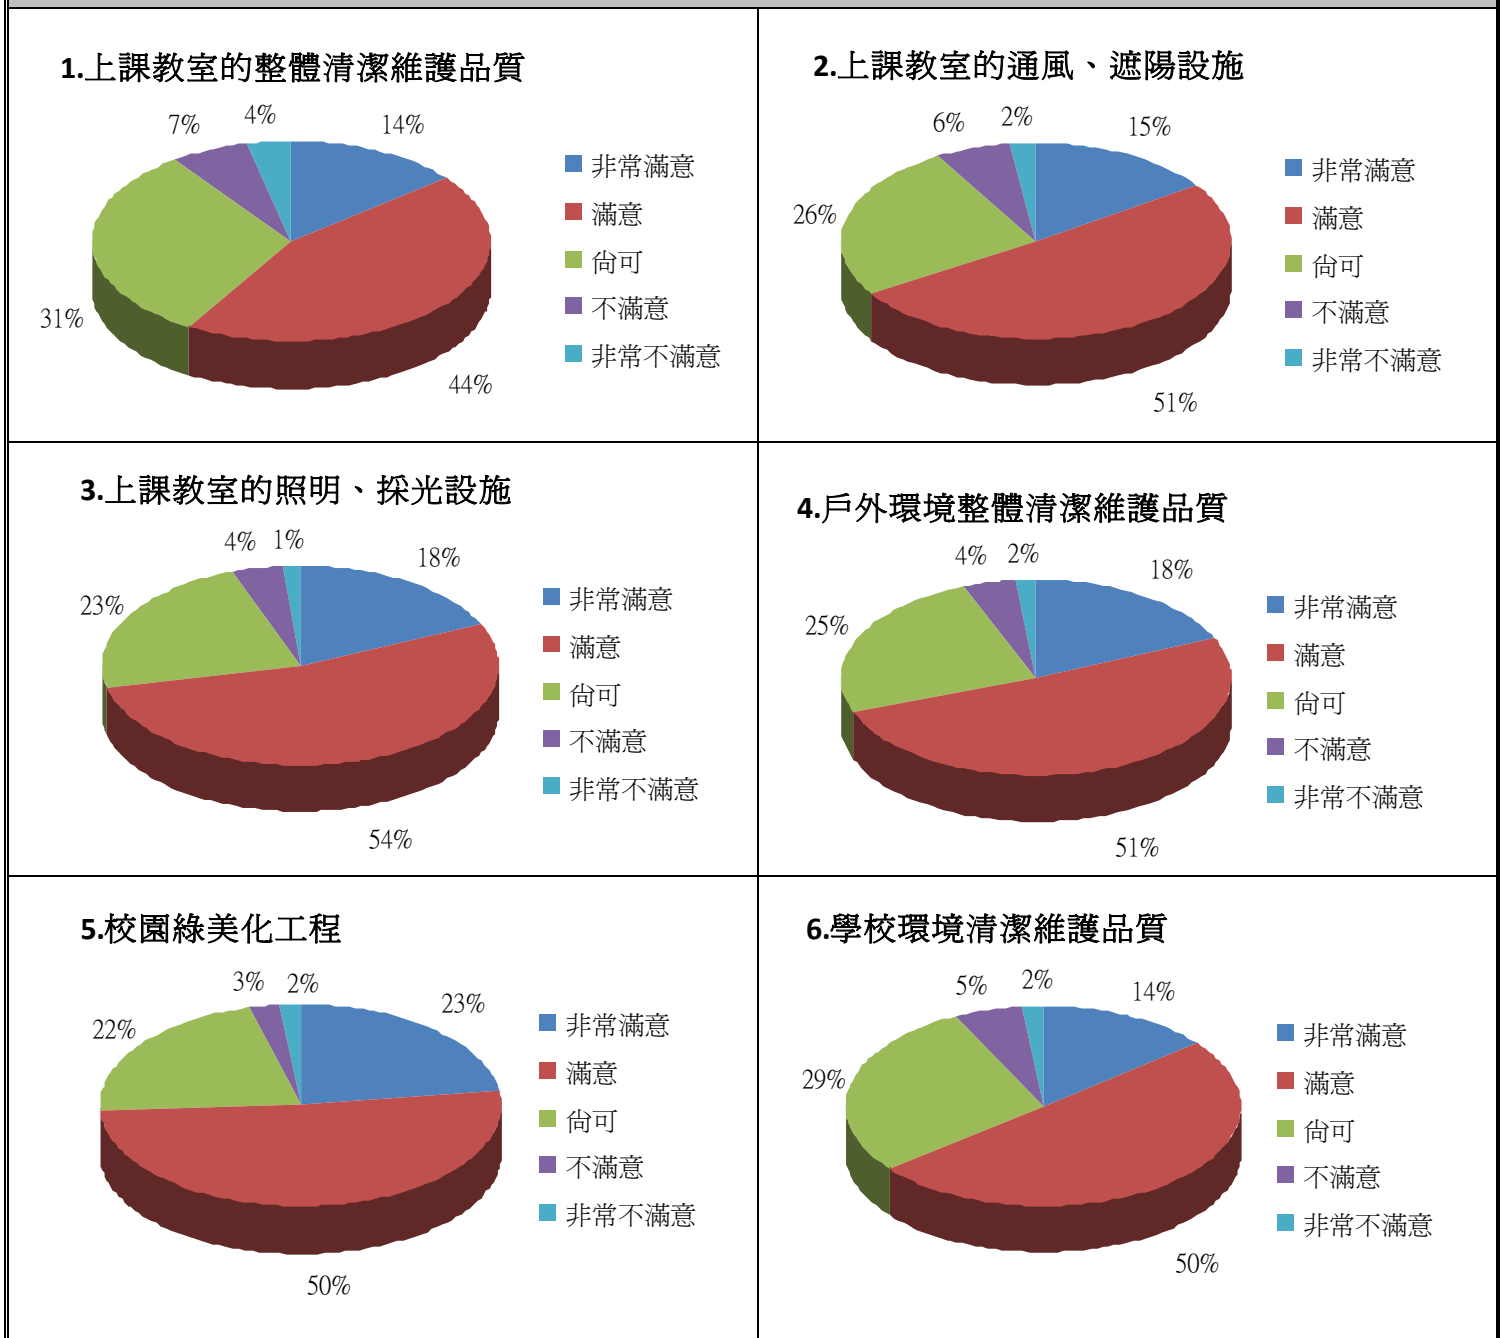

三、各項問卷數據：

校本部 問卷項目					
項目一：校園環境清潔	非常滿意	滿意	尚可	不滿意	非常不滿意
1.請問您是否滿意上課教室的整體清潔維護品質?	14%	44%	31%	7%	4%
2.請問您是否滿意上課教室的通風、遮陽設施?	15%	51%	26%	6%	2%
3.請問您是否滿意上課教室的照明、採光設施?	18%	54%	23%	4%	1%
4.請問您是否滿意學校的戶外環境整體清潔維護品質?	18%	51%	25%	4%	2%
5.請問您是否滿意學校的校園綠美化工程?	23%	50%	22%	3%	2%
6.整體而言，請問您是否滿意學校環境清潔維護品質(包含上課教室及戶外環境)?	14%	50%	29%	5%	2%

分析圖