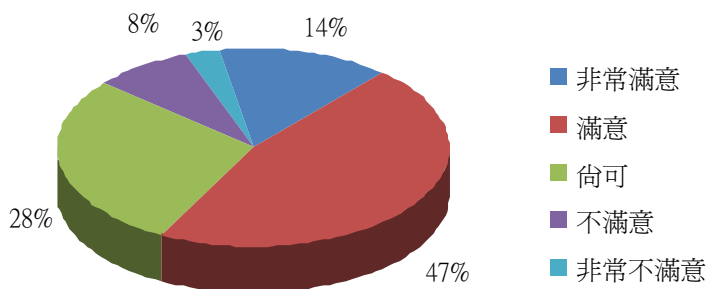

(1) 校內各區域使用率統整如下：

排序	大樓	使用率	排序	大樓	使用率	排序	大樓	使用率
1	綜合教學大樓	46.9%	4	第二綜合教學大樓	9.9%	7	活動中心	0.4%
2	行政大樓	14.1%	5	科技大樓	8.8%	8	體育館	0.2%
3	無經常使用區域	13.1%	6	理工大樓	6.6%			

(2) 細分校內各大樓之使用率統整如下：

排序	樓層	使用率	排序	樓層	使用率	排序	樓層	使用率
1	無經常使用區域	13.2%	18	行政大樓 9 樓	1.7%	35	第二綜合教學大樓 1 樓	0.5%
2	綜合教學大樓 6 樓	7.9%	19	科技大樓 2 樓	1.6%	36	綜合教學大樓 2 樓	0.5%
3	綜合教學大樓 5 樓	7.7%	20	科技大樓 7 樓	1.6%	37	綜合教學大樓 11 樓	0.5%
4	第二綜合教學大樓 10 樓	7.1%	21	科技大樓 5 樓	1.3%	38	綜合教學大樓 10 樓	0.4%
5	綜合教學大樓 4 樓	7.0%	22	行政大樓 4 樓	1.2%	39	綜合教學大樓 12 樓	0.4%
6	綜合教學大樓 7 樓	6.6%	23	理工大樓 1 樓	1.1%	40	科技大樓 10 樓	0.3%
7	綜合教學大樓 9 樓	4.6%	24	理工大樓 2 樓	1.0%	41	行政大樓 10 樓	0.2%
8	行政大樓 8 樓	3.8%	25	科技大樓 8 樓	0.9%	42	活動中心 1 樓	0.2%
9	綜合教學大樓 3 樓	3.5%	26	行政大樓 7 樓	0.8%	43	科技大樓 3 樓	0.2%
10	綜合教學大樓 13 樓	3.1%	27	科技大樓 9 樓	0.8%	44	第二綜合教學大樓 2 樓	0.2%
11	綜合教學大樓 8 樓	2.4%	28	科技大樓 4 樓	0.7%	45	第二綜合教學大樓 8 樓	0.2%
12	行政大樓 6 樓	2.3%	29	科技大樓 6 樓	0.7%	46	體育館	0.2%
13	行政大樓 1 樓	2.2%	30	行政大樓 2 樓	0.6%	47	活動中心 3 樓	0.1%
14	綜合教學大樓 1 樓	2.2%	31	行政大樓 3 樓	0.6%	48	活動中心 4 樓	0.1%
15	理工大樓 3 樓	2.0%	32	行政大樓 5 樓	0.6%	49	科技大樓地下 1 樓	0.1%
16	第二綜合教學大樓 7 樓	2.0%	33	科技大樓 1 樓	0.5%	50	科技大樓地下 2 樓	0.1%
17	理工大樓 4 樓	1.9%	34	理工大樓 5 樓	0.5%	51	理工大樓 6 樓	0.1%

7-1 針對您經常使用的大樓廁所，請問您是否滿意該大樓的廁所環境清潔品質？

7-1. 廁所環境清潔品質

非常滿意	滿意	尚可	不滿意	非常不滿意
14%	47%	28%	8%	3%