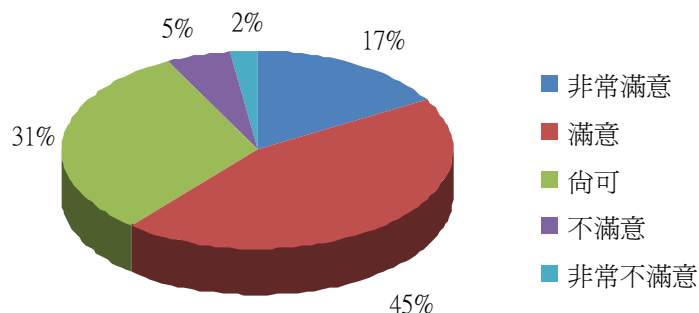

7-1 針對您經常使用的區域，請問您是否滿意該區域的整體環境清潔品質？

7-1. 整體環境清潔品質

非常滿意	滿意	尚可	不滿意	非常不滿意
15%	48%	29%	6%	2%

校本部 問卷項目

項目二：校內廁所清潔維護管理	非常滿意	滿意	尚可	不滿意	非常不滿意
1.請問您是否滿意校內廁所清潔維護頻率?	13%	46%	28%	10%	3%
2.請問您是否滿意校內廁所標示?	14%	50%	31%	4%	1%
3.請問您是否滿意校內廁所通風設施?	12%	40%	33%	12%	3%
4.請問您是否滿意校內廁所積水處理情形?	12%	43%	31%	11%	3%
5.請問您是否滿意校內廁所整體清潔維護品質?	12%	44%	31%	10%	3%
6.請問您是否滿意校內廁所文化(如學生會張貼之生活小品等)?	17%	45%	31%	5%	2%

分析圖

1.廁所清潔維護頻率

2.廁所標示

3.廁所通風設施

4.廁所積水處理情形

5.廁所整體清潔維護品質

6.校內廁所文化

7. 請問您經常使用校內下列哪一大樓廁所？（依使用率高低排序，由高至低）

(1) 校內各區域使用率統整如下：

排序	大樓	使用率	排序	大樓	使用率	排序	大樓	使用率
1	綜合教學大樓	46.9%	4	第二綜合教學大樓	9.9%	7	活動中心	0.4%
2	行政大樓	14.1%	5	科技大樓	8.8%	8	體育館	0.2%
3	無經常使用區域	13.1%	6	理工大樓	6.6%			

(2) 細分校內各大樓之使用率統整如下：

排序	樓層	使用率	排序	樓層	使用率	排序	樓層	使用率
1	無經常使用區域	13.2%	18	行政大樓 9 樓	1.7%	35	第二綜合教學大樓 1 樓	0.5%
2	綜合教學大樓 6 樓	7.9%	19	科技大樓 2 樓	1.6%	36	綜合教學大樓 2 樓	0.5%
3	綜合教學大樓 5 樓	7.7%	20	科技大樓 7 樓	1.6%	37	綜合教學大樓 11 樓	0.5%
4	第二綜合教學大樓 10 樓	7.1%	21	科技大樓 5 樓	1.3%	38	綜合教學大樓 10 樓	0.4%
5	綜合教學大樓 4 樓	7.0%	22	行政大樓 4 樓	1.2%	39	綜合教學大樓 12 樓	0.4%
6	綜合教學大樓 7 樓	6.6%	23	理工大樓 1 樓	1.1%	40	科技大樓 10 樓	0.3%
7	綜合教學大樓 9 樓	4.6%	24	理工大樓 2 樓	1.0%	41	行政大樓 10 樓	0.2%
8	行政大樓 8 樓	3.8%	25	科技大樓 8 樓	0.9%	42	活動中心 1 樓	0.2%
9	綜合教學大樓 3 樓	3.5%	26	行政大樓 7 樓	0.8%	43	科技大樓 3 樓	0.2%
10	綜合教學大樓 13 樓	3.1%	27	科技大樓 9 樓	0.8%	44	第二綜合教學大樓 2 樓	0.2%
11	綜合教學大樓 8 樓	2.4%	28	科技大樓 4 樓	0.7%	45	第二綜合教學大樓 8 樓	0.2%
12	行政大樓 6 樓	2.3%	29	科技大樓 6 樓	0.7%	46	體育館	0.2%
13	行政大樓 1 樓	2.2%	30	行政大樓 2 樓	0.6%	47	活動中心 3 樓	0.1%
14	綜合教學大樓 1 樓	2.2%	31	行政大樓 3 樓	0.6%	48	活動中心 4 樓	0.1%
15	理工大樓 3 樓	2.0%	32	行政大樓 5 樓	0.6%	49	科技大樓地下 1 樓	0.1%
16	第二綜合教學大樓 7 樓	2.0%	33	科技大樓 1 樓	0.5%	50	科技大樓地下 2 樓	0.1%
17	理工大樓 4 樓	1.9%	34	理工大樓 5 樓	0.5%	51	理工大樓 6 樓	0.1%