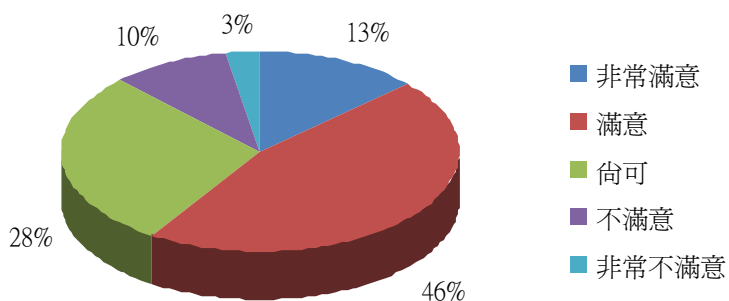

校本部 問卷項目

項目二：校內廁所清潔維護管理	非常滿意	滿意	尚可	不滿意	非常不滿意
1.請問您是否滿意校內廁所清潔維護頻率?	13%	46%	28%	10%	3%
2.請問您是否滿意校內廁所標示?	14%	50%	31%	4%	1%
3.請問您是否滿意校內廁所通風設施?	12%	40%	33%	12%	3%
4.請問您是否滿意校內廁所積水處理情形?	12%	43%	31%	11%	3%
5.請問您是否滿意校內廁所整體清潔維護品質?	12%	44%	31%	10%	3%
6.請問您是否滿意校內廁所文化(如學生會張貼之生活小品等)?	17%	45%	31%	5%	2%

分析圖

1.廁所清潔維護頻率