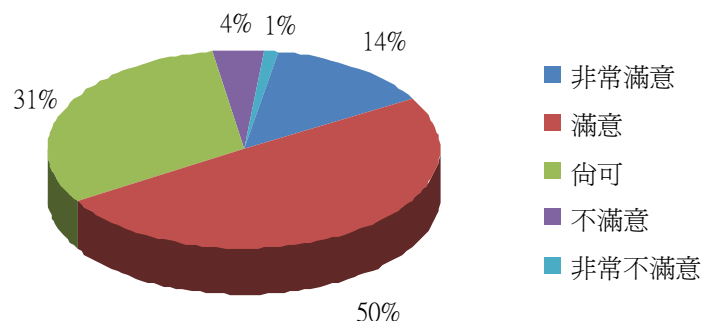

校本部 問卷項目

項目二：校內廁所清潔維護管理	非常滿意	滿意	尚可	不滿意	非常不滿意
1.請問您是否滿意校內廁所清潔維護頻率?	13%	46%	28%	10%	3%
2.請問您是否滿意校內廁所標示?	14%	50%	31%	4%	1%
3.請問您是否滿意校內廁所通風設施?	12%	40%	33%	12%	3%
4.請問您是否滿意校內廁所積水處理情形?	12%	43%	31%	11%	3%
5.請問您是否滿意校內廁所整體清潔維護品質?	12%	44%	31%	10%	3%
6.請問您是否滿意校內廁所文化(如學生會張貼之生活小品等)?	17%	45%	31%	5%	2%

分析圖

2.廁所標示