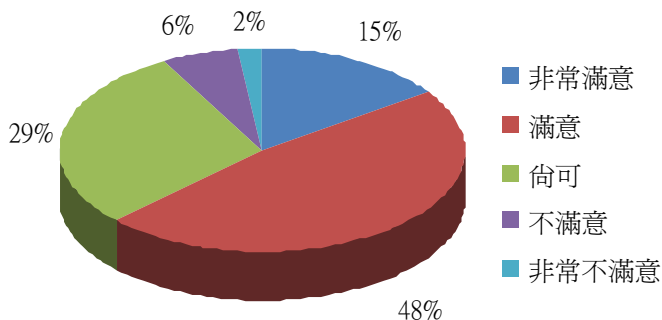

7. 請問您經常使用校內下列哪一區域？（依使用率高低排序，由高至低）

(1) 校內各區域使用率統整如下：

排序	大樓	使用率	排序	大樓	使用率	排序	大樓	使用率
1	綜合教學大樓	50.2%	5	科技大樓	8.1%	9	科技走廊	0.1%
2	行政大樓	14.0%	6	理工大樓	7.0%	10	籃排球場	0.1%
3	第二綜合教學大樓	10.5%	7	體育館	0.6%	11	戶外劇場	0.1%
4	無經常使用區域	9.1%	8	活動中心	0.2%			

(2) 細分校內各大樓之使用率統整如下：

排序	樓層	使用率	排序	樓層	使用率	排序	樓層	使用率
1	無經常使用區域	9.2%	19	科技大樓 7 樓	1.8%	37	第二綜合教學大樓 1 樓	0.4%
2	綜合教學大樓 6 樓	8.6%	20	科技大樓 5 樓	1.3%	38	科技大樓 10 樓	0.3%
3	綜合教學大樓 5 樓	8.4%	21	理工大樓 1 樓	1.1%	39	綜合教學大樓 11 樓	0.3%
4	第二綜合教學大樓 10 樓	7.8%	22	行政大樓 4 樓	1.0%	40	綜合教學大樓 12 樓	0.3%
5	綜合教學大樓 7 樓	7.2%	23	行政大樓 5 樓	0.9%	41	行政大樓 3 樓	0.2%
6	綜合教學大樓 4 樓	6.8%	24	行政大樓 7 樓	0.9%	42	科技大樓 3 樓	0.2%
7	綜合教學大樓 9 樓	4.9%	25	科技大樓 8 樓	0.9%	43	第二綜合教學大樓 2 樓	0.2%
8	綜合教學大樓 3 樓	4.6%	26	科技大樓 9 樓	0.9%	44	行政大樓 10 樓	0.1%
9	行政大樓 8 樓	4.2%	27	理工大樓 2 樓	0.8%	45	科技大樓地下 1 樓	0.1%
10	綜合教學大樓 13 樓	3.1%	28	行政大樓 2 樓	0.7%	46	科技大樓地下 2 樓	0.1%
11	綜合教學大樓 1 樓	2.7%	29	科技大樓 2 樓	0.7%	47	科技大樓地下 3 樓	0.1%
12	理工大樓 5 樓	2.5%	30	科技大樓 4 樓	0.7%	48	理工大樓 6 樓	0.1%
13	行政大樓 6 樓	2.3%	31	科技大樓 1 樓	0.6%	49	活動中心 1 樓	0.1%
14	綜合教學大樓 8 樓	2.2%	32	體育館	0.6%	50	活動中心 2 樓	0.1%
15	理工大樓 3 樓	2.1%	33	科技大樓 6 樓	0.5%	51	活動中心 4 樓	0.1%
16	第二綜合教學大樓 4 樓	2.0%	34	綜合教學大樓 2 樓	0.5%	52	科技走廊	0.1%
17	行政大樓 1 樓	1.8%	35	綜合教學大樓 10 樓	0.5%	53	籃排球場	0.1%
18	行政大樓 9 樓	1.8%	36	理工大樓 4 樓	0.4%	54	戶外劇場	0.1%

7-1 針對您經常使用的區域，請問您是否滿意該區域的整體環境清潔品質？

7-1. 整體環境清潔品質

非常滿意	滿意	尚可	不滿意	非常不滿意
15%	48%	29%	6%	2%