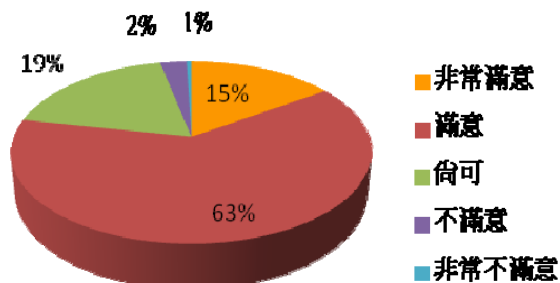

(7-1) 針對經常使用的區域，滿意度達 94 %

三、各項問卷數據：

校本部 問卷項目

項目一：校園環境清潔	非常滿意	滿意	尚可	不滿意	非常不滿意
1.請問您是否滿意上課教室的整體清潔維護品質?	12%	53%	27%	6%	2%
2.請問您是否滿意上課教室的通風、遮陽設施?	14%	57%	23%	5%	1%
3.請問您是否滿意上課教室的照明、採光設施?	15%	63%	19%	2%	1%
4.請問您是否滿意學校的戶外環境整體清潔維護品質?	17%	62%	17%	3%	1%
5.請問您是否滿意學校的校園綠美化工程?	24%	58%	15%	2%	1%
6.整體而言，請問您是否滿意學校環境清潔維護品質(包含上課教室及戶外環境)?	14%	59%	23%	3%	1%

分析圖

1.上課教室的整體清潔維護品質

2.上課教室的通風、遮陽設施

3.上課教室的照明、採光設施

4.戶外環境整體清潔維護品質

5.校園綠美化工程

6.學校環境清潔維護品質

7. 請問您經常使用校內下列哪一區域？（依使用率高低排序，由高至低）

(1) 校內各區域使用率統整如下：

排序	大樓	使用率	排序	大樓	使用率	排序	大樓	使用率
1	綜合教學大樓	48.2%	5	科技大樓	6.0%	9	戶外劇場	0.2%
2	行政大樓	16.9%	6	理工大樓	4.1%	10	科技走廊	0.1%
3	第二綜合教學大樓	14.2%	7	體育館	0.4%			
4	無經常使用區域	9.7%	8	活動中心	0.2%			

(2) 細分校內各大樓之使用率統整如下：