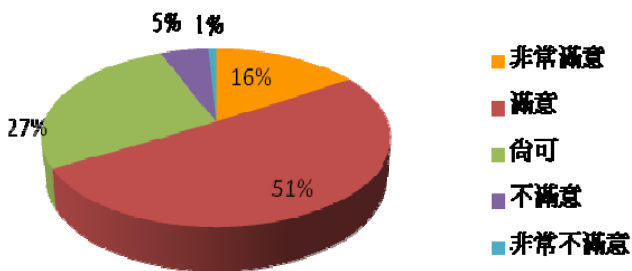

校本部 問卷項目

項目二：校內廁所清潔維護管理	非常滿意	滿意	尚可	不滿意	非常不滿意
1.請問您是否滿意校內廁所清潔維護頻率?	16%	51%	27%	5%	1%
2.請問您是否滿意校內廁所標示?	17%	59%	22%	1%	1%
3.請問您是否滿意校內廁所通風設施?	14%	50%	28%	7%	1%
4.請問您是否滿意校內廁所積水處理情形?	15%	53%	25%	6%	1%
5.請問您是否滿意校內廁所整體清潔維護品質?	14%	54%	26%	5%	1%
6.請問您是否滿意校內廁所文化(如學生會張貼之生活小品等)?	16%	55%	23%	4%	2%

分析圖

1.廁所清潔維護頻率