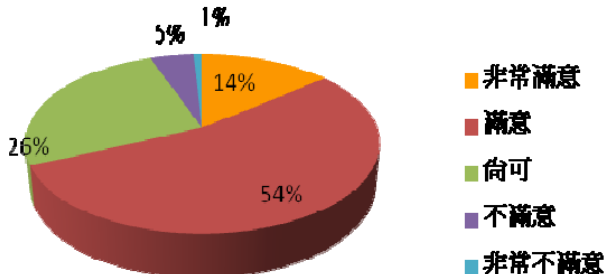

7-1 針對您經常使用的區域，請問您是否滿意該區域的整體環境清潔品質？

非常滿意	滿意	尚可	不滿意	非常不滿意
16%	54%	23%	6%	1%

7-1. 整體環境清潔品質

校本部 問卷項目

項目二：校內廁所清潔維護管理	非常滿意	滿意	尚可	不滿意	非常不滿意
1.請問您是否滿意校內廁所清潔維護頻率?	16%	51%	27%	5%	1%
2.請問您是否滿意校內廁所標示?	17%	59%	22%	1%	1%
3.請問您是否滿意校內廁所通風設施?	14%	50%	28%	7%	1%
4.請問您是否滿意校內廁所積水處理情形?	15%	53%	25%	6%	1%
5.請問您是否滿意校內廁所整體清潔維護品質?	14%	54%	26%	5%	1%
6.請問您是否滿意校內廁所文化(如學生會張貼之生活小品等)?	16%	55%	23%	4%	2%

分析圖

1.廁所清潔維護頻率

2.廁所標示

3.廁所通風設施

4.廁所積水處理情形

5.廁所整體清潔維護品質

6.校內廁所文化

7. 請問您經常使用校內下列哪一大樓廁所？（依使用率高低排序，由高至低）