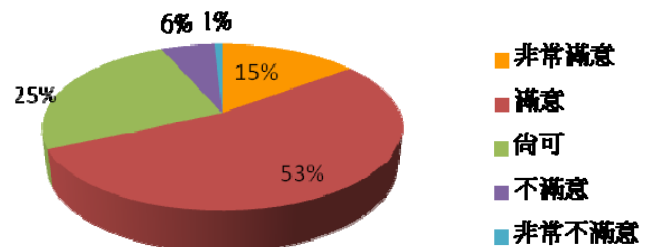

7-1 針對您經常使用的區域，請問您是否滿意該區域的整體環境清潔品質？

非常滿意	滿意	尚可	不滿意	非常不滿意
16%	54%	23%	6%	1%

7-1. 整體環境清潔品質

校本部 問卷項目

項目二：校內廁所清潔維護管理	非常滿意	滿意	尚可	不滿意	非常不滿意
1.請問您是否滿意校內廁所清潔維護頻率?	16%	51%	27%	5%	1%
2.請問您是否滿意校內廁所標示?	17%	59%	22%	1%	1%
3.請問您是否滿意校內廁所通風設施?	14%	50%	28%	7%	1%
4.請問您是否滿意校內廁所積水處理情形?	15%	53%	25%	6%	1%
5.請問您是否滿意校內廁所整體清潔維護品質?	14%	54%	26%	5%	1%
6.請問您是否滿意校內廁所文化(如學生會張貼之生活小品等)?	16%	55%	23%	4%	2%

分析圖

1.廁所清潔維護頻率

2.廁所標示

3.廁所通風設施

4.廁所積水處理情形

5.廁所整體清潔維護品質

6.校內廁所文化

7. 請問您經常使用校內下列哪一大樓廁所？（依使用率高低排序，由高至低）