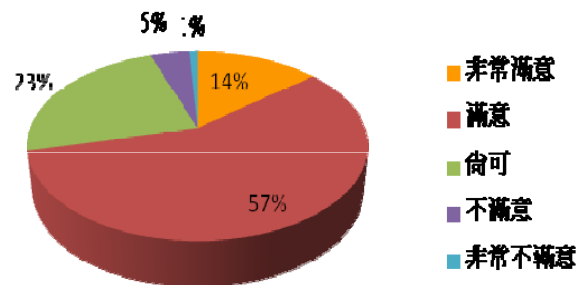

(7-1) 針對經常使用的區域，滿意度達 94 %

三、各項問卷數據：

校本部 問卷項目

項目一：校園環境清潔	非常滿意	滿意	尚可	不滿意	非常不滿意
1.請問您是否滿意上課教室的整體清潔維護品質?	12%	53%	27%	6%	2%
2.請問您是否滿意上課教室的通風、遮陽設施?	14%	57%	23%	5%	1%
3.請問您是否滿意上課教室的照明、採光設施?	15%	63%	19%	2%	1%
4.請問您是否滿意學校的戶外環境整體清潔維護品質?	17%	62%	17%	3%	1%
5.請問您是否滿意學校的校園綠美化工程?	24%	58%	15%	2%	1%
6.整體而言，請問您是否滿意學校環境清潔維護品質(包含上課教室及戶外環境)?	14%	59%	23%	3%	1%

分析圖

1.上課教室的整體清潔維護品質

2.上課教室的通風、遮陽設施

3.上課教室的照明、採光設施

4.戶外環境整體清潔維護品質

5.校園綠美化工程

6.學校環境清潔維護品質

7. 請問您經常使用校內下列哪一區域？（依使用率高低排序，由高至低）