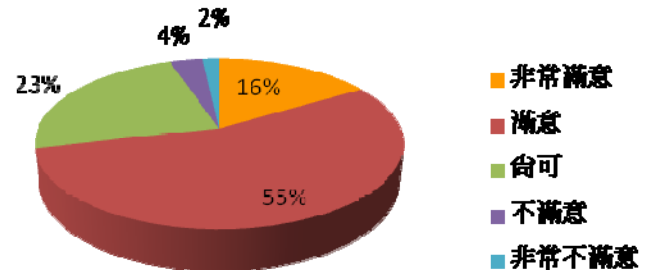

7-1 針對您經常使用的區域，請問您是否滿意該區域的整體環境清潔品質？

非常滿意	滿意	尚可	不滿意	非常不滿意
16%	54%	23%	6%	1%

7-1. 整體環境清潔品質

校本部 問卷項目

項目二：校內廁所清潔維護管理	非常滿意	滿意	尚可	不滿意	非常不滿意
1.請問您是否滿意校內廁所清潔維護頻率?	16%	51%	27%	5%	1%
2.請問您是否滿意校內廁所標示?	17%	59%	22%	1%	1%
3.請問您是否滿意校內廁所通風設施?	14%	50%	28%	7%	1%
4.請問您是否滿意校內廁所積水處理情形?	15%	53%	25%	6%	1%
5.請問您是否滿意校內廁所整體清潔維護品質?	14%	54%	26%	5%	1%
6.請問您是否滿意校內廁所文化(如學生會張貼之生活小品等)?	16%	55%	23%	4%	2%

分析圖

1.廁所清潔維護頻率

2.廁所標示

3.廁所通風設施

4.廁所積水處理情形

5.廁所整體清潔維護品質

6.校內廁所文化

7. 請問您經常使用校內下列哪一大樓廁所？（依使用率高低排序，由高至低）