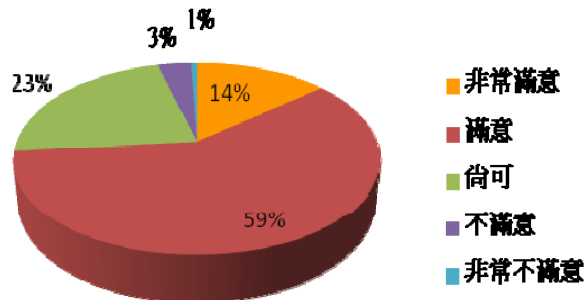

(7-1) 針對經常使用的區域，滿意度達 94 %

三、各項問卷數據：

校本部 問卷項目

項目一：校園環境清潔	非常滿意	滿意	尚可	不滿意	非常不滿意
1.請問您是否滿意上課教室的整體清潔維護品質?	12%	53%	27%	6%	2%
2.請問您是否滿意上課教室的通風、遮陽設施?	14%	57%	23%	5%	1%
3.請問您是否滿意上課教室的照明、採光設施?	15%	63%	19%	2%	1%
4.請問您是否滿意學校的戶外環境整體清潔維護品質?	17%	62%	17%	3%	1%
5.請問您是否滿意學校的校園綠美化工程?	24%	58%	15%	2%	1%
6.整體而言，請問您是否滿意學校環境清潔維護品質(包含上課教室及戶外環境)?	14%	59%	23%	3%	1%

分析圖

1.上課教室的整體清潔維護品質

2.上課教室的通風、遮陽設施

3.上課教室的照明、採光設施

4.戶外環境整體清潔維護品質

5.校園綠美化工程

6.學校環境清潔維護品質

7. 請問您經常使用校內下列哪一區域？（依使用率高低排序，由高至低）

(1) 校內各區域使用率統整如下：

排序	大樓	使用率	排序	大樓	使用率	排序	大樓	使用率
1	綜合教學大樓	48.2%	5	科技大樓	6.0%	9	戶外劇場	0.2%
2	行政大樓	16.9%	6	理工大樓	4.1%	10	科技走廊	0.1%
3	第二綜合教學大樓	14.2%	7	體育館	0.4%			
4	無經常使用區域	9.7%	8	活動中心	0.2%			

(2) 細分校內各大樓之使用率統整如下：