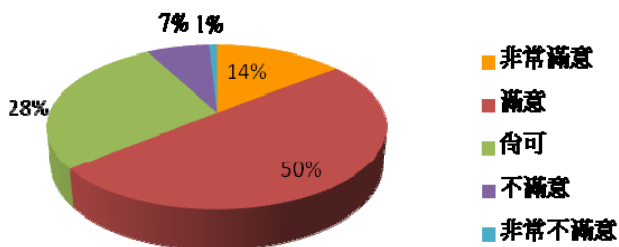

7-1 針對您經常使用的區域，請問您是否滿意該區域的整體環境清潔品質？

非常滿意	滿意	尚可	不滿意	非常不滿意
16%	54%	23%	6%	1%

7-1. 整體環境清潔品質

校本部 問卷項目

項目二：校內廁所清潔維護管理	非常滿意	滿意	尚可	不滿意	非常不滿意
1.請問您是否滿意校內廁所清潔維護頻率?	16%	51%	27%	5%	1%
2.請問您是否滿意校內廁所標示?	17%	59%	22%	1%	1%
3.請問您是否滿意校內廁所通風設施?	14%	50%	28%	7%	1%
4.請問您是否滿意校內廁所積水處理情形?	15%	53%	25%	6%	1%
5.請問您是否滿意校內廁所整體清潔維護品質?	14%	54%	26%	5%	1%
6.請問您是否滿意校內廁所文化(如學生會張貼之生活小品等)?	16%	55%	23%	4%	2%

分析圖

1.廁所清潔維護頻率

2.廁所標示

3.廁所通風設施

4.廁所積水處理情形

5.廁所整體清潔維護品質

6.校內廁所文化

7. 請問您經常使用校內下列哪一大樓廁所？（依使用率高低排序，由高至低）