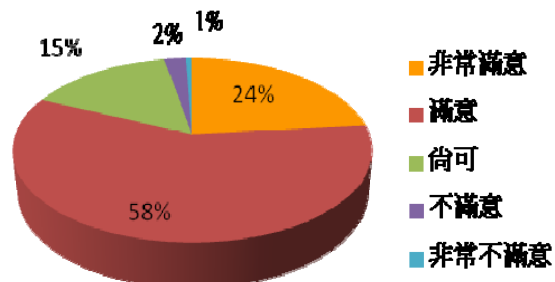

(7-1) 針對經常使用的區域，滿意度達 94 %

三、各項問卷數據：

校本部 問卷項目

項目一：校園環境清潔	非常滿意	滿意	尚可	不滿意	非常不滿意
1.請問您是否滿意上課教室的整體清潔維護品質?	12%	53%	27%	6%	2%
2.請問您是否滿意上課教室的通風、遮陽設施?	14%	57%	23%	5%	1%
3.請問您是否滿意上課教室的照明、採光設施?	15%	63%	19%	2%	1%
4.請問您是否滿意學校的戶外環境整體清潔維護品質?	17%	62%	17%	3%	1%
5.請問您是否滿意學校的校園綠美化工程?	24%	58%	15%	2%	1%
6.整體而言，請問您是否滿意學校環境清潔維護品質(包含上課教室及戶外環境)?	14%	59%	23%	3%	1%

分析圖

1.上課教室的整體清潔維護品質

2.上課教室的通風、遮陽設施

3.上課教室的照明、採光設施

4.戶外環境整體清潔維護品質

5.校園綠美化工程

6.學校環境清潔維護品質

7. 請問您經常使用校內下列哪一區域？（依使用率高低排序，由高至低）

(1) 校內各區域使用率統整如下：

排序	大樓	使用率	排序	大樓	使用率	排序	大樓	使用率
1	綜合教學大樓	48.2%	5	科技大樓	6.0%	9	戶外劇場	0.2%
2	行政大樓	16.9%	6	理工大樓	4.1%	10	科技走廊	0.1%
3	第二綜合教學大樓	14.2%	7	體育館	0.4%			
4	無經常使用區域	9.7%	8	活動中心	0.2%			

(2) 細分校內各大樓之使用率統整如下：