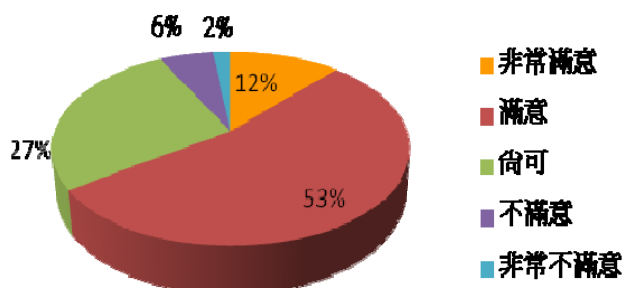

(7-1) 針對經常使用的區域，滿意度達 94 %

三、各項問卷數據：

校本部 問卷項目

項目一：校園環境清潔	非常滿意	滿意	尚可	不滿意	非常不滿意
1.請問您是否滿意上課教室的整體清潔維護品質?	12%	53%	27%	6%	2%
2.請問您是否滿意上課教室的通風、遮陽設施?	14%	57%	23%	5%	1%
3.請問您是否滿意上課教室的照明、採光設施?	15%	63%	19%	2%	1%
4.請問您是否滿意學校的戶外環境整體清潔維護品質?	17%	62%	17%	3%	1%
5.請問您是否滿意學校的校園綠美化工程?	24%	58%	15%	2%	1%
6.整體而言，請問您是否滿意學校環境清潔維護品質(包含上課教室及戶外環境)?	14%	59%	23%	3%	1%

分析圖

1.上課教室的整體清潔維護品質

2.上課教室的通風、遮陽設施

3.上課教室的照明、採光設施

4.戶外環境整體清潔維護品質

5.校園綠美化工程

6.學校環境清潔維護品質

7. 請問您經常使用校內下列哪一區域？（依使用率高低排序，由高至低）