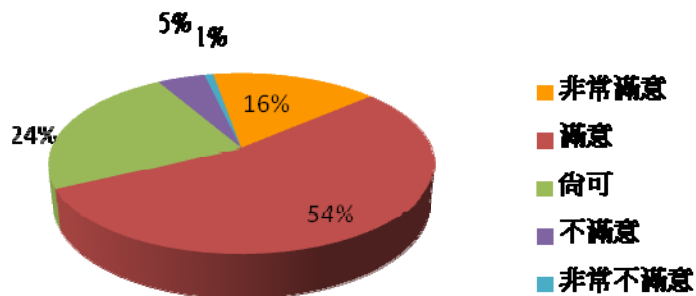

7. 請問您經常使用校內下列哪一大樓廁所？（依使用率高低排序，由高至低）

(1) 校內各區域使用率統整如下：

排序	大樓	使用率	排序	大樓	使用率	排序	大樓	使用率
1	綜合教學大樓	46.5%	4	無經常使用區域	12.2%	7	體育館	0.3%
2	行政大樓	15.6%	5	科技大樓	6.6%	8	活動中心	0.1%
3	第二綜合教學大樓	14.1%	6	理工大樓	4.6%			

(2) 細分校內各大樓之使用率統整如下：

排序	樓層	使用率	排序	樓層	使用率	排序	樓層	使用率
1	無經常使用區域	12.7%	17	行政大樓 2 樓	1.6%	33	第二綜合教學大樓 2 樓	0.6%
2	綜合教學大樓 6 樓	8.5%	18	行政大樓 4 樓	1.6%	34	綜合教學大樓 3 樓	0.4%
3	綜合教學大樓 8 樓	8.4%	19	理工大樓 4 樓	1.6%	35	綜合教學大樓 10 樓	0.4%
4	第二綜合教學大樓 10 樓	7.2%	20	理工大樓 1 樓	1.5%	36	科技大樓 3 樓	0.4%
5	綜合教學大樓 7 樓	6.5%	21	綜合教學大樓 12 樓	1.3%	37	第二綜合教學大樓 1 樓	0.4%
6	綜合教學大樓 5 樓	6.2%	22	科技大樓 2 樓	1.0%	38	第二綜合教學大樓 8 樓	0.4%
7	第二綜合教學大樓 7 樓	4.7%	23	科技大樓 4 樓	1.0%	39	第二綜合教學大樓 11 樓	0.4%
8	綜合教學大樓 9 樓	4.3%	24	綜合教學大樓 2 樓	0.9%	40	理工大樓 5 樓	0.3%
9	綜合教學大樓 4 樓	3.8%	25	行政大樓 3 樓	0.9%	41	體育館	0.3%
10	行政大樓 8 樓	3.7%	26	行政大樓 5 樓	0.9%	42	行政大樓 9 樓	0.1%
11	綜合教學大樓 1 樓	2.9%	27	科技大樓 8 樓	0.7%	43	行政大樓 10 樓	0.1%
12	行政大樓 1 樓	2.6%	28	綜合教學大樓 13 樓	0.6%	44	科技大樓 9 樓	0.1%
13	綜合教學大樓 11 樓	2.3%	29	理工大樓 2 樓	0.6%	45	科技大樓 10 樓	0.1%
14	行政大樓 6 樓	2.2%	30	理工大樓 3 樓	0.6%	46	第二綜合教學大樓 5 樓	0.1%
15	科技大樓 7 樓	1.9%	31	科技大樓 1 樓	0.6%	47	第二綜合教學大樓 6 樓	0.1%
16	行政大樓 7 樓	1.8%	32	科技大樓 5 樓	0.6%	48	活動中心 1 樓	0.1%

7-1 針對您經常使用的大樓廁所，請問您是否滿意該大樓的廁所環境清潔品質？

7-1. 廁所環境清潔品質

非常滿意	滿意	尚可	不滿意	非常不滿意
16%	54%	24%	5%	1%