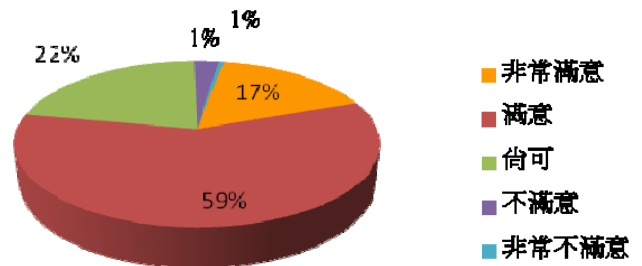

校本部 問卷項目

項目二：校內廁所清潔維護管理	非常滿意	滿意	尚可	不滿意	非常不滿意
1.請問您是否滿意校內廁所清潔維護頻率?	16%	51%	27%	5%	1%
2.請問您是否滿意校內廁所標示?	17%	59%	22%	1%	1%
3.請問您是否滿意校內廁所通風設施?	14%	50%	28%	7%	1%
4.請問您是否滿意校內廁所積水處理情形?	15%	53%	25%	6%	1%
5.請問您是否滿意校內廁所整體清潔維護品質?	14%	54%	26%	5%	1%
6.請問您是否滿意校內廁所文化(如學生會張貼之生活小品等)?	16%	55%	23%	4%	2%

分析圖

2.廁所標示