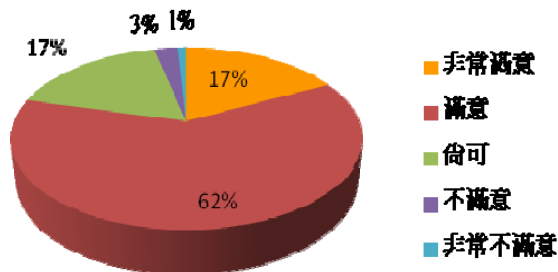

(7-1) 針對經常使用的區域，滿意度達 94 %

三、各項問卷數據：

校本部 問卷項目

項目一：校園環境清潔	非常滿意	滿意	尚可	不滿意	非常不滿意
1.請問您是否滿意上課教室的整體清潔維護品質?	12%	53%	27%	6%	2%
2.請問您是否滿意上課教室的通風、遮陽設施?	14%	57%	23%	5%	1%
3.請問您是否滿意上課教室的照明、採光設施?	15%	63%	19%	2%	1%
4.請問您是否滿意學校的戶外環境整體清潔維護品質?	17%	62%	17%	3%	1%
5.請問您是否滿意學校的校園綠美化工程?	24%	58%	15%	2%	1%
6.整體而言，請問您是否滿意學校環境清潔維護品質(包含上課教室及戶外環境)?	14%	59%	23%	3%	1%

分析圖

1.上課教室的整體清潔維護品質

2.上課教室的通風、遮陽設施

3.上課教室的照明、採光設施

4.戶外環境整體清潔維護品質

5.校園綠美化工程

6.學校環境清潔維護品質

7. 請問您經常使用校內下列哪一區域？（依使用率高低排序，由高至低）

(1) 校內各區域使用率統整如下：

排序	大樓	使用率	排序	大樓	使用率	排序	大樓	使用率
1	綜合教學大樓	48.2%	5	科技大樓	6.0%	9	戶外劇場	0.2%
2	行政大樓	16.9%	6	理工大樓	4.1%	10	科技走廊	0.1%
3	第二綜合教學大樓	14.2%	7	體育館	0.4%			
4	無經常使用區域	9.7%	8	活動中心	0.2%			

(2) 細分校內各大樓之使用率統整如下：