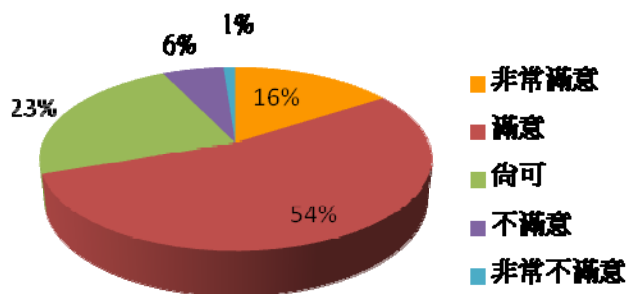

7. 請問您經常使用校內下列哪一區域？（依使用率高低排序，由高至低）

(1) 校內各區域使用率統整如下：

排序	大樓	使用率	排序	大樓	使用率	排序	大樓	使用率
1	綜合教學大樓	48.2%	5	科技大樓	6.0%	9	戶外劇場	0.2%
2	行政大樓	16.9%	6	理工大樓	4.1%	10	科技走廊	0.1%
3	第二綜合教學大樓	14.2%	7	體育館	0.4%			
4	無經常使用區域	9.7%	8	活動中心	0.2%			

(2) 細分校內各大樓之使用率統整如下：

排序	樓層	使用率	排序	樓層	使用率	排序	樓層	使用率
1	無經常使用區域	9.7%	18	行政大樓 4 樓	1.8%	34	第二綜合教學大樓 2 樓	0.4%
2	綜合教學大樓 6 樓	8.8%	19	理工大樓 5 樓	1.5%	35	綜合教學大樓 2 樓	0.4%
3	綜合教學大樓 8 樓	8.2%	20	科技大樓 4 樓	1.3%	36	體育館	0.4%
4	第二綜合教學大樓 10 樓	7.6%	21	理工大樓 1 樓	1.2%	37	科技大樓 9 樓	0.3%
5	綜合教學大樓 7 樓	6.9%	22	綜合教學大樓 12 樓	1.2%	38	第二綜合教學大樓 8 樓	0.3%
6	綜合教學大樓 5 樓	6.0%	23	綜合教學大樓 3 樓	1.2%	39	戶外劇場	0.2%
7	第二綜合教學大樓 7 樓	4.7%	24	行政大樓 5 樓	0.9%	40	活動中心 1 樓	0.2%
8	綜合教學大樓 9 樓	4.7%	25	科技大樓 2 樓	0.7%	41	科技大樓 10 樓	0.2%
9	綜合教學大樓 4 樓	4.4%	26	科技大樓 8 樓	0.7%	42	科技大樓 1 樓	0.2%
10	行政大樓 8 樓	4.3%	27	行政大樓 3 樓	0.6%	43	科技大樓 5 樓	0.2%
11	綜合教學大樓 1 樓	3.5%	28	理工大樓 4 樓	0.6%	44	科技大樓 6 樓	0.2%
12	行政大樓 1 樓	2.9%	29	綜合教學大樓 13 樓	0.6%	45	科技大樓 B2	0.2%
13	行政大樓 7 樓	2.5%	30	理工大樓 2 樓	0.4%	46	科技大樓走廊	0.1%
14	行政大樓 6 樓	2.2%	31	理工大樓 3 樓	0.4%	47	第二綜合教學大樓 4 樓	0.1%
15	科技大樓 7 樓	2.2%	32	第二綜合教學大樓 11 樓	0.4%	48	第二綜合教學大樓 6 樓	0.1%
16	綜合教學大樓 11 樓	2.1%	33	第二綜合教學大樓 1 樓	0.4%	49	綜合教學大樓 10 樓	0.1%
17	行政大樓 2 樓	1.8%						

7-1 針對您經常使用的區域，請問您是否滿意該區域的整體環境清潔品質？

非常滿意	滿意	尚可	不滿意	非常不滿意
16%	54%	23%	6%	1%

7-1. 整體環境清潔品質