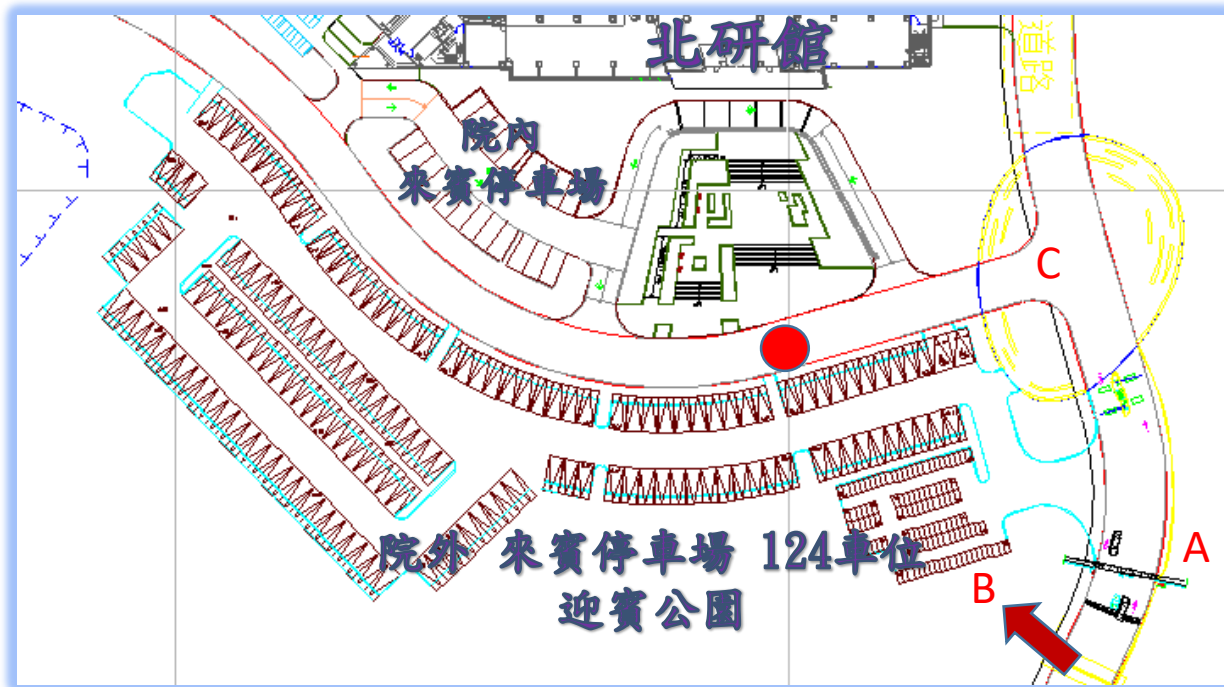

六甲院區 交通資訊

六甲院區 來賓停車介紹

門鈴處有對講機(警衛室)

附註：

1. 院外來賓：自行開車，請依序停放「來賓停車場」。
(既設**124**格停車位)
2. ● 遊覽車下車處。(若有遊覽車)

往迎賓停車場