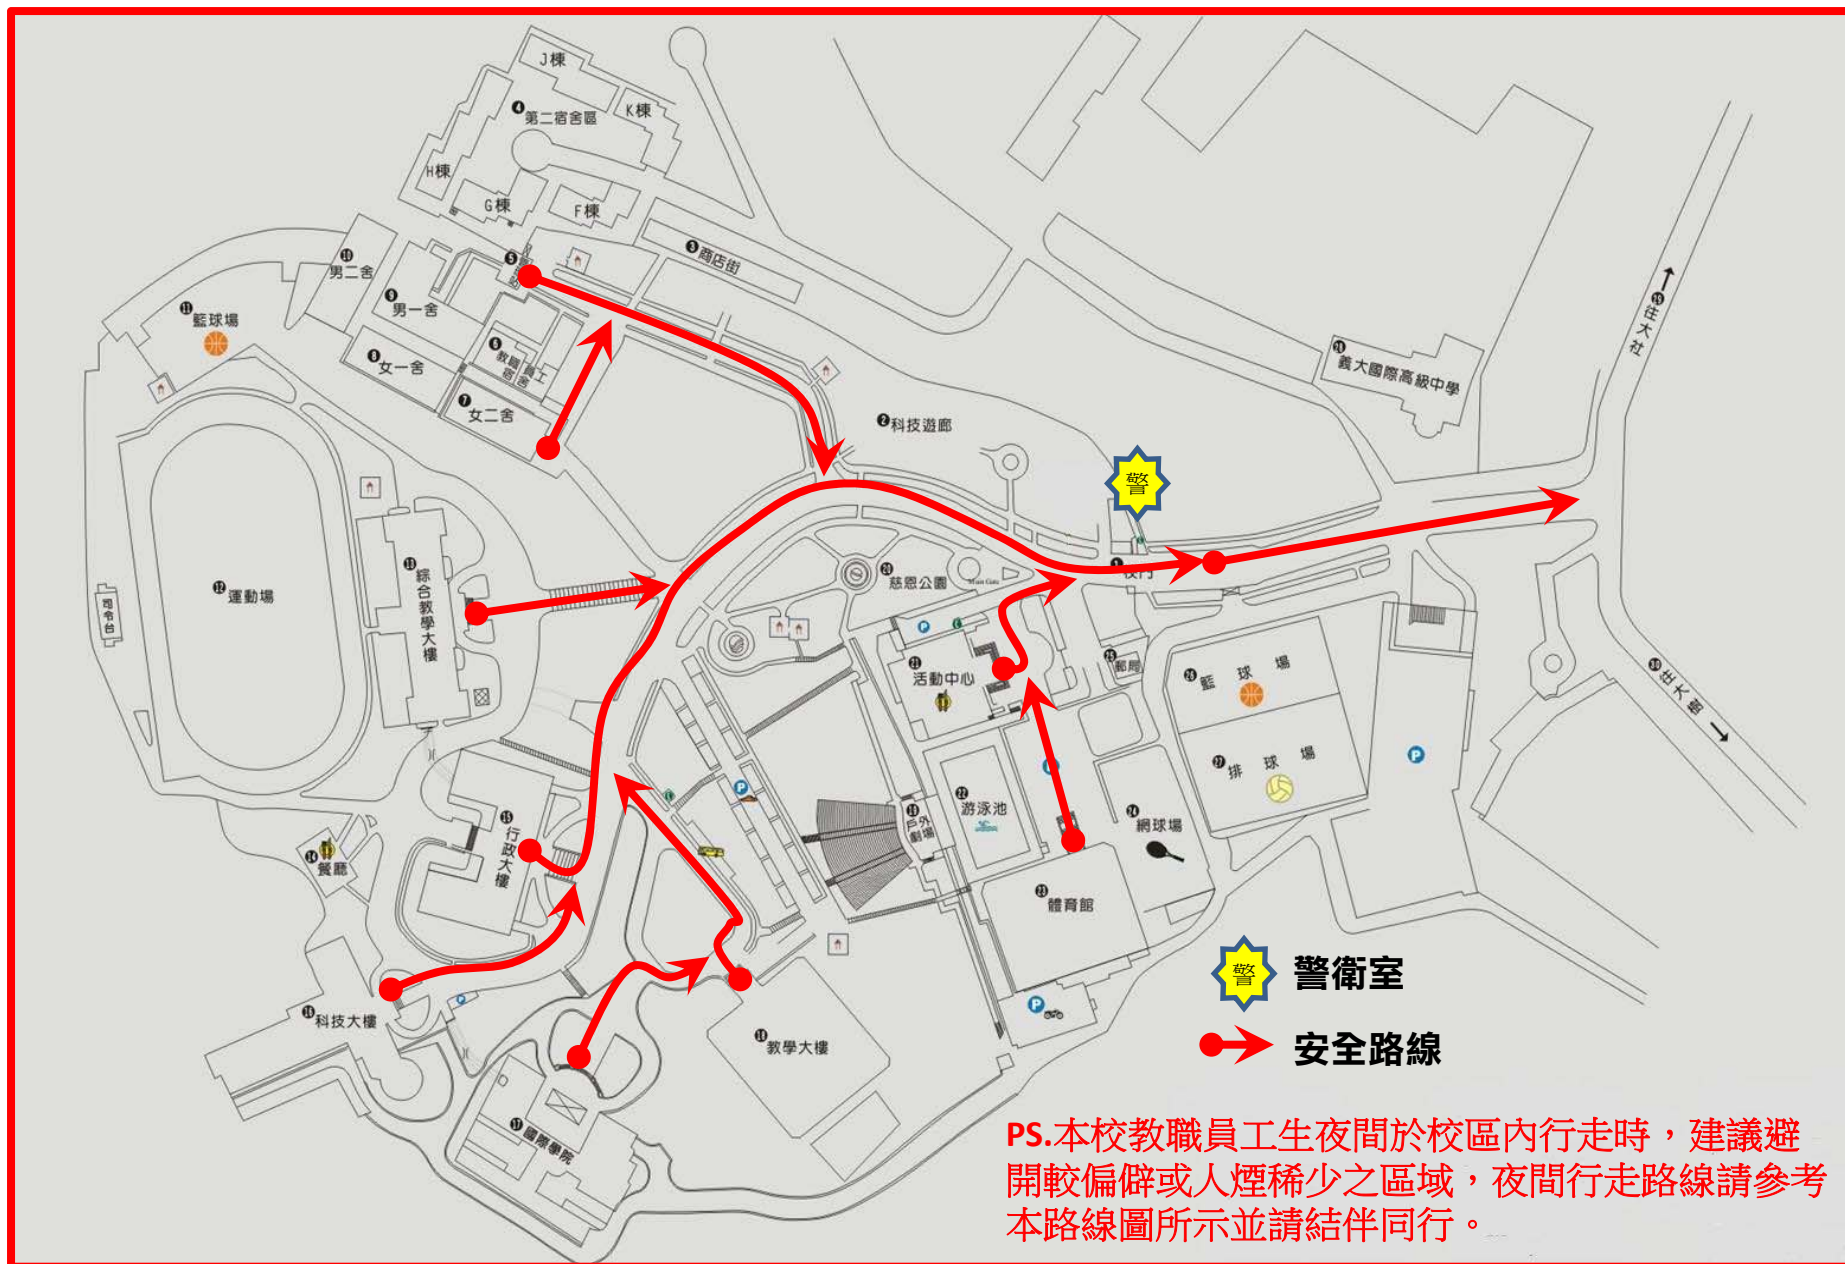

義守大學校本部夜間安全建議路線圖

義守大學醫學院夜間安全建議路線圖