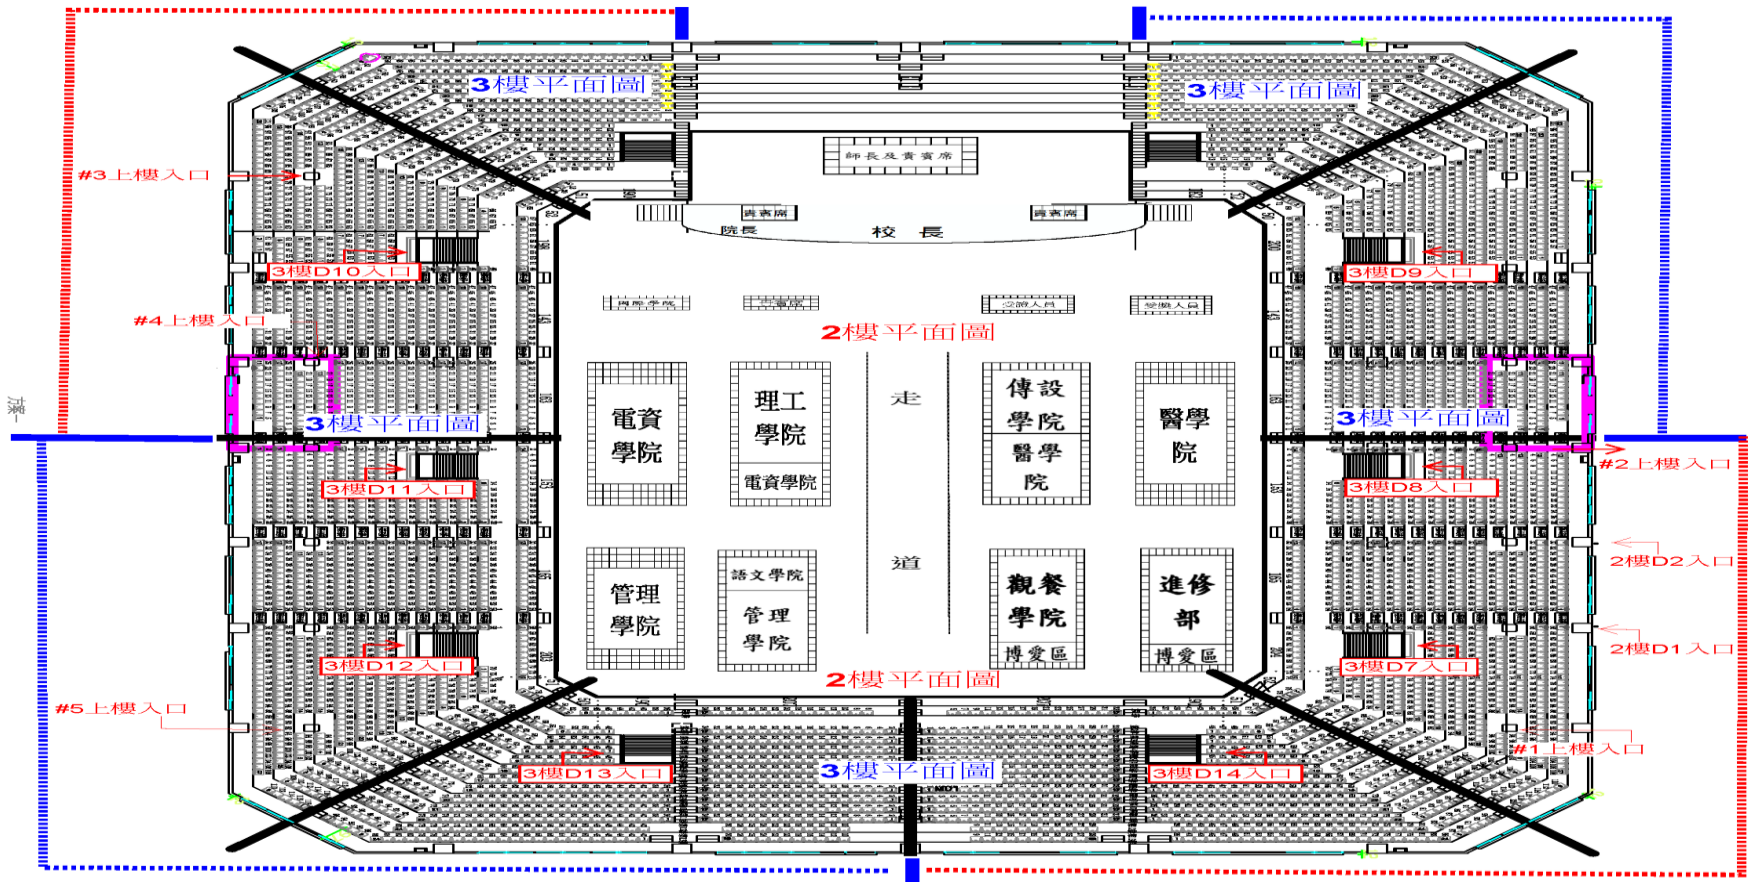

義守大學 2017 畢業典禮

I - Shou University Graduation Ceremony 2017

畢業典禮會場座次總表

※三樓看台觀禮區預計於8:30全面開放自由入座，座位額滿後請來賓改至活動中心三樓及美食街觀看現場轉播。

家長觀禮注意事項

- * 中北部家長請自行注意高鐵及客運時間，建議可於前晚南下夜宿高雄，相關住宿優惠請參閱[畢業典禮專區](#)。
- * 典禮當天家長不需持邀請卡，皆可參加典禮並進入會場觀禮。（請依警衛或交管組工讀生指示進入校園）
- * 家長席座位：
 1. 體育館三樓看台觀禮區預計於8：30開放入座，敬請各位家長於9：00前進入典禮會場。
 2. 體育館座位額滿，請改至[活動中心三樓及美食街](#)之場地觀看現場轉播。