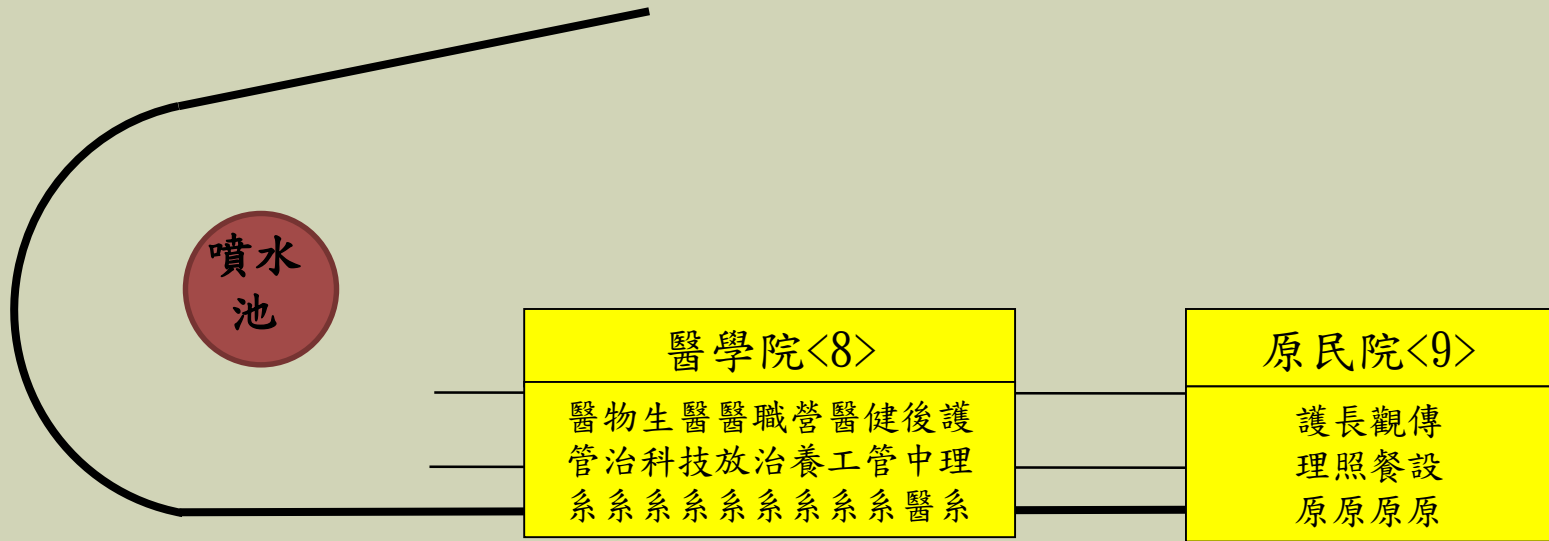

Freshman please gather at where your college is assigned before 8:20am on September 7th. 8時30分開始
依1. 電資學院、2. College of Management、3. International College、4. College of Language Arts、5. 傳播暨設計學院、6. 觀光餐旅學院、7. 理工學院、8. 醫學院、9. 原民院之順序，各班成四路縱隊，往活動中心進入禮堂(體育館)。

義守大學106學年度邁向大學之門就位圖

全體新生於9月7日8時20分前至各學院集合位置就位完畢，8時30分開始依1. 電資學院、2. 管理學院、3. 國際學院、4. 語文學院、5. 傳播暨設計學院、6. 觀光餐旅學院、7. 理工學院、8. 醫學院、9. 原民院之順序，各班成四路縱隊，往活動中心進入禮堂(體育館)。

I-SHOU University 2017 fall semester Entrance of University gather location

Freshman please gather at where your college is assigned before 8:20am on September 7th. 8時30分開始依1. 電資學院、2. College of Management、3. International College、4. College of Language Arts、5. 傳播暨設計學院、6. 觀光餐旅學院、7. 理工學院、8. 醫學院、9. 原民院之順序，各班成四路縱隊，往活動中心進入禮堂(體育館)。

義守大學106學年度邁向大學之門就位圖

體育館

全體新生於9月7日8時20分前至各學院集合位置就位完畢，8時30分開始依1. 電資學院、2. 管理學院、3. 國際學院、4. 語文學院、5. 傳播暨設計學院、6. 觀光餐旅學院、7. 理工學院、8. 醫學院、9. 原民院之順序，各班成四路縱隊，往活動中心進入禮堂(體育館)。