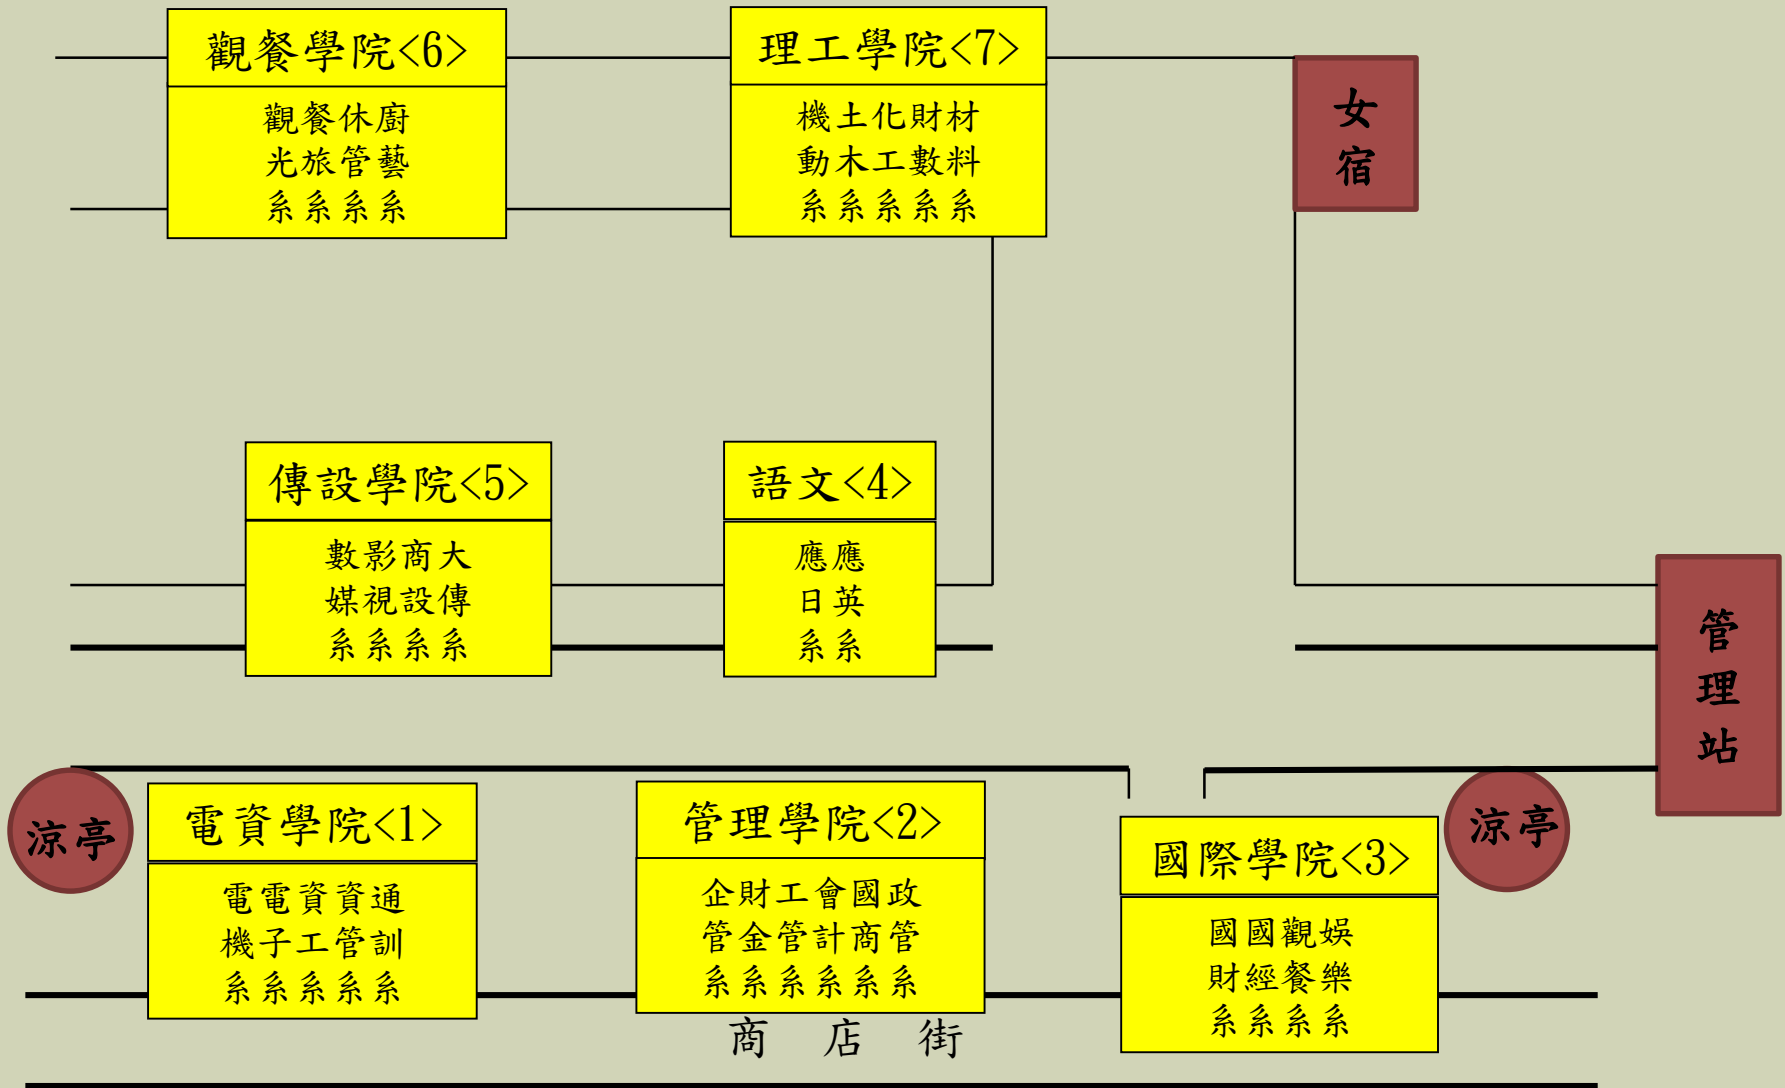

義守大學106學年度邁向大學之門<路線平面圖>

全體新生於9月7日8時20分前至各學院集合位置就位完畢，8時30分開始依1. 電資學院、2. 管理學院、3. 國際學院、4. 語文學院、5. 傳播暨設計學院、6. 觀光餐旅學院、7. 理工學院、8. 醫學院、9. 原民院之順序，各班成四路縱隊，往活動中心進入禮堂(體育館)。

I-SHOU University 2017 fall semester Entrance of University gather location

Freshman please gather at where your college is assigned before 8:20am on September 7th. 8時30分開始
依1. 電資學院、2. College of Management、3. International College、4. College of Language Arts、5. 傳播暨設計學院、6. 觀光餐旅學院、7. 理工學院、8. 醫學院、9. 原民院之順序，各班成四路縱隊，往活動中心進入禮堂(體育館)。

義守大學106學年度邁向大學之門就位圖

全體新生於9月7日8時20分前至各學院集合位置就位完畢，8時30分開始依1. 電資學院、2. 管理學院、3. 國際學院、4. 語文學院、5. 傳播暨設計學院、6. 觀光餐旅學院、7. 理工學院、8. 醫學院、9. 原民院之順序，各班成四路縱隊，往活動中心進入禮堂(體育館)。

I-SHOU University 2017 fall semester Entrance of University gather location

義守大學106學年度邁向大學之門就位圖

體育館

全體新生於9月7日8時20分前至各學院集合位置就位完畢，8時30分開始依1. 電資學院、2. 管理學院、3. 國際學院、4. 語文學院、5. 傳播暨設計學院、6. 觀光餐旅學院、7. 理工學院、8. 醫學院、9. 原民院之順序，各班成四路縱隊，往活動中心進入禮堂(體育館)。