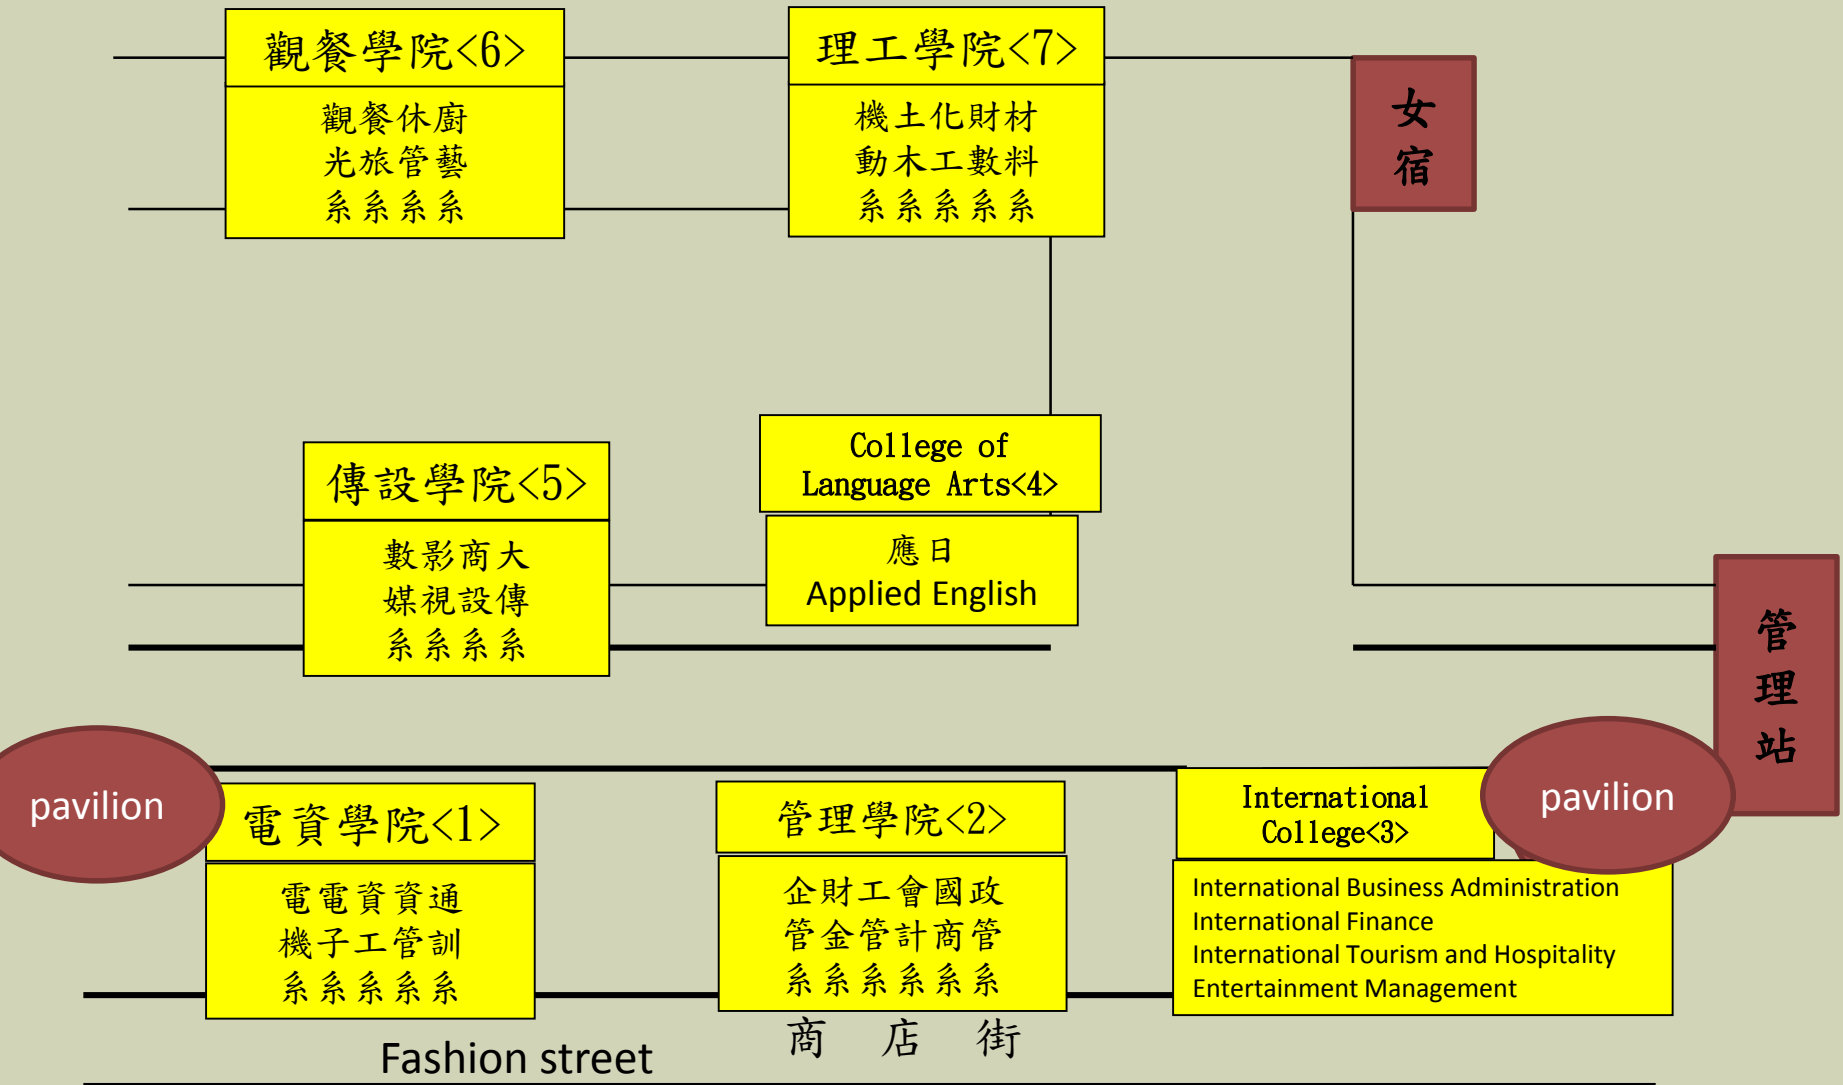

義守大學106學年度邁向大學之門<路線平面圖>

全體新生於9月7日8時20分前至各學院集合位置就位完畢，8時30分開始依1. 電資學院、2. 管理學院、3. 國際學院、4. 語文學院、5. 傳播暨設計學院、6. 觀光餐旅學院、7. 理工學院、8. 醫學院、9. 原民院之順序，各班成四路縱隊，往活動中心進入禮堂(體育館)。

I-SHOU University 2017 fall semester Entrance of University gather location

義守大學106學年度邁向大學之門就位圖

全體新生於9月7日8時20分前至各學院集合位置就位完畢，8時30分開始依1. 電資學院、2. 管理學院、3. 國際學院、4. 語文學院、5. 傳播暨設計學院、6. 觀光餐旅學院、7. 理工學院、8. 醫學院、9. 原民院之順序，各班成四路縱隊，往活動中心進入禮堂(體育館)。

I-SHOU University 2017 fall semester Entrance of University gather location

Freshman please gather at where your college is assigned before 8:20am on September 7th. 8時30分開始依1. 電資學院、2. College of Management、3. International College、4. College of Language Arts、5. 傳播暨設計學院、6. 觀光餐旅學院、7. 理工學院、8. 醫學院、9. 原民院之順序，各班成四路縱隊，往活動中心進入禮堂(體育館)。

義守大學106學年度邁向大學之門就位圖

體育館

全體新生於9月7日8時20分前至各學院集合位置就位完畢，8時30分開始依1. 電資學院、2. 管理學院、3. 國際學院、4. 語文學院、5. 傳播暨設計學院、6. 觀光餐旅學院、7. 理工學院、8. 醫學院、9. 原民院之順序，各班成四路縱隊，往活動中心進入禮堂(體育館)。